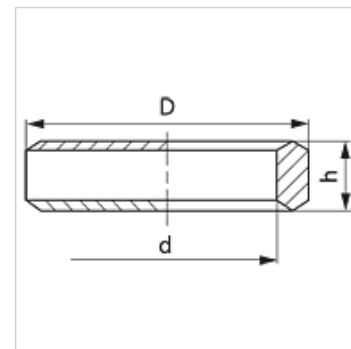

## Osobine

Konstrukcija	Prsten sa zaptivnim rubom
Dodatak za vrstu konstrukciju	za metričke navoje
Materijal	čelik
Površinska zaštita	galvanska prevlaka

## Artikal

Naziv	za navoj	D (mm)	d (mm)	h (mm)
DKM 10	M 10 x 1	14	10	3,2
DKM 12	M 12 x 1,5	17	12	4,2
DKM 14	M 14 x 1,5	19	14	4,5
DKM 16	M 16 x 1,5	21	16	4,5
DKM 18	M 18 x 1,5	23	18	4,5
DKM 20	M 20 x 1,5	25	20	4,5
DKM 22	M 22 x 1,5	27	22	4,5
DKM 26	M 26 x 1,5	31	26	4,5
DKM 27	M 27 x 2	32	27	5,0
DKM 33	M 33 x 2	39	33	6,0
DKM 42	M 42 x 2	49	42	6,5
DKM 48	M 48 x 2	55	48	6,5

## Varijante proizvoda

DKM VA	Prsten sa zaptivnim rubom za metričke navoje, plemeniti čelik
--------	---------------------------------------------------------------