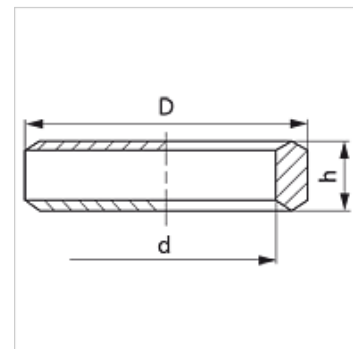

Osobine

Konstrukcija	Prsten sa zaptivnim rubom
Dodatak za vrstu konstrukciju	za metričke navoje
Materijal	čelik
Površinska zaštita	galvanska prevlaka

Artikal

Naziv	za navoj	D (mm)	d (mm)	h (mm)
DKM 10	M 10 x 1	14	10	3,2
DKM 12	M 12 x 1,5	17	12	4,2
DKM 14	M 14 x 1,5	19	14	4,5
DKM 16	M 16 x 1,5	21	16	4,5
DKM 18	M 18 x 1,5	23	18	4,5
DKM 20	M 20 x 1,5	25	20	4,5
DKM 22	M 22 x 1,5	27	22	4,5
DKM 26	M 26 x 1,5	31	26	4,5
DKM 27	M 27 x 2	32	27	5,0
DKM 33	M 33 x 2	39	33	6,0
DKM 42	M 42 x 2	49	42	6,5
DKM 48	M 48 x 2	55	48	6,5

Varijante proizvoda

DKM VA	Prsten sa zaptivnim rubom za metričke navoje, plemeniti čelik
--------	---