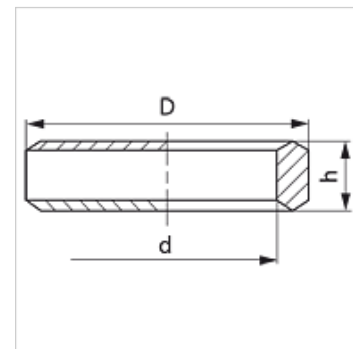

Osobine

Konstrukcija	Prsten sa zaptivnim rubom
Dodatak za vrstu konstrukciju	za metričke navoje
Materijal	čelik
Površinska zaštita	galvanska prevlaka

Artikal

Naziv	za navoj	D (mm)	d (mm)	h (mm)
DKM 10	M 10 x 1	14	10	3,2
DKM 12	M 12 x 1,5	17	12	4,2
DKM 14	M 14 x 1,5	19	14	4,5
DKM 16	M 16 x 1,5	21	16	4,5
DKM 18	M 18 x 1,5	23	18	4,5
DKM 20	M 20 x 1,5	25	20	4,5
DKM 22	M 22 x 1,5	27	22	4,5
DKM 26	M 26 x 1,5	31	26	4,5
DKM 27	M 27 x 2	32	27	5,0
DKM 33	M 33 x 2	39	33	6,0
DKM 42	M 42 x 2	49	42	6,5
DKM 48	M 48 x 2	55	48	6,5

Varijante proizvoda

DKM VA	Prsten sa zaptivnim rubom za metričke navoje, plemeniti čelik
--------	---