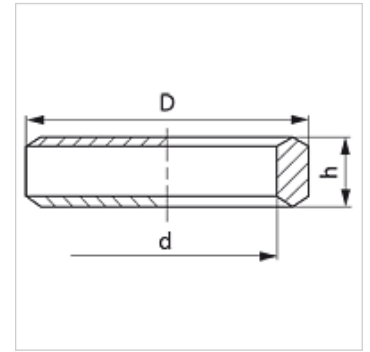

Osobine

Konstrukcija	Prsten sa zaptivnim rubom
Dodatak za vrstu konstrukciju	za metričke navoje
Materijal	čelik
Površinska zaštita	galvanska prevlaka

Artikal

Naziv	za navoj	D (mm)	d (mm)	h (mm)
DKM 10	M 10 x 1	14	10	3,2
DKM 12	M 12 x 1,5	17	12	4,2
DKM 14	M 14 x 1,5	19	14	4,5
DKM 16	M 16 x 1,5	21	16	4,5
DKM 18	M 18 x 1,5	23	18	4,5
DKM 20	M 20 x 1,5	25	20	4,5
DKM 22	M 22 x 1,5	27	22	4,5
DKM 26	M 26 x 1,5	31	26	4,5
DKM 27	M 27 x 2	32	27	5,0
DKM 33	M 33 x 2	39	33	6,0
DKM 42	M 42 x 2	49	42	6,5
DKM 48	M 48 x 2	55	48	6,5

Varijante proizvoda

DKM VA	Prsten sa zaptivnim rubom za metričke navoje, plemeniti čelik
--------	---