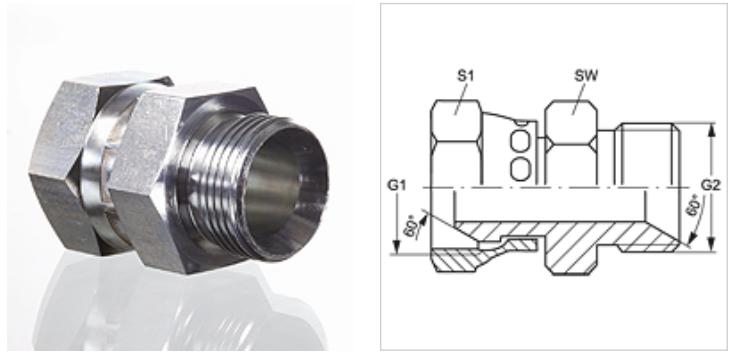

G AB HB

Spojnice

HANSA FLEX

Osobine

| | |
|--------------------|-------------------------------|
| Priključak 1 | BSP navoj navrtke |
| Oblik zaptivke 1 | 60° spoljašnji konus |
| Priključak 2 | BSP spoljni cilindrični navoj |
| Oblik zaptivke 2 | 60° unutrašnji konus |
| Konstrukcija | Spojnice |
| Konstrukcija | pravo |
| Materijal | čelik |
| Površinska zaštita | galvanska prevlaka |