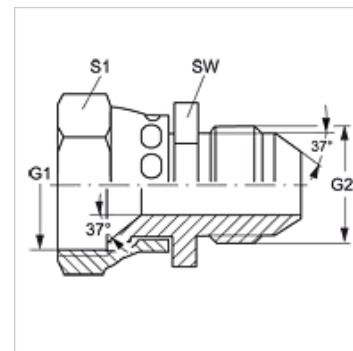

### Osobine

Priključak 1 UN/UNF navoj navrtke

Oblik zaptivke 1 74° unutrašnji konus

Priključak 2 UN/UNF spoljni navoj

Oblik zaptivke 2 74° spoljašnji konus

Konstrukcija Spojnice

Konstrukcija pravo

Materijal plemeniti čelik

### Artikal

Naziv	G1	G2	SW (mm)	S1
G AJ 04 HJ VA	7/16" -20 UNF	7/16" -20 UNF	12	17
G AJ 05 HJ VA	1/2" -20 UNF	1/2" -20 UNF	14	17
G AJ 06 HJ 04 VA	9/16" -18 UNF	7/16" -20 UNF	17	17
G AJ 06 HJ 05 VA	9/16" -18 UNF	1/2" -20 UNF	17	19
G AJ 06 HJ VA	9/16" -18 UNF	9/16" -18 UNF	17	19
G AJ 06 HJ 08 VA	9/16" -18 UNF	3/4" -16 UNF	22	19
G AJ 08 HJ 04 VA	3/4" -16 UNF	7/16" -20 UNF	19	22
G AJ 08 HJ 05 VA	3/4" -16 UNF	1/2" -20 UNF	22	22
G AJ 08 HJ 06 VA	3/4" -16 UNF	9/16" -18 UNF	19	22
G AJ 08 HJ VA	3/4" -16 UNF	3/4" -16 UNF	22	24
G AJ 08 HJ 10 VA	3/4" -16 UNF	7/8" -14 UNF	24	24
G AJ 10 HJ 08 VA	7/8" -14 UNF	3/4" -16 UNF	22	27
G AJ 10 HJ 04 VA	7/8" -14 UNF	7/16" -20 UNF	19	27
G AJ 10 HJ 06 VA	7/8" -14 UNF	9/16" -18 UNF	24	27
G AJ 10 HJ VA	7/8" -14 UNF	7/8" -14 UNF	24	27
G AJ 12 HJ 04 VA	1.1/16" -12 UN	7/16" -20 UNF	24	32
G AJ 12 HJ 06 VA	1.1/16" -12 UN	9/16" -18 UNF	27	32
G AJ 12 HJ 08 VA	1.1/16" -12 UN	3/4" -16 UNF	29	32
G AJ 12 HJ 10 VA	1.1/16" -12 UN	7/8" -14 UNF	27	32
G AJ 12 HJ VA	1.1/16" -12 UN	1.1/16" -12 UN	32	32
G AJ 16 HJ 12 VA	1.5/16" -12 UN	1.1/16" -12 UN	36	41
G AJ 16 HJ VA	1.5/16" -12 UN	1.5/16" -12 UN	36	41
G AJ 16 HJ 08 VA	1.5/16" -12 UN	3/4" -16 UNF	36	41
G AJ 20 HJ 12 VA	1.5/8" -12 UN	1.1/16" -12 UN	41	41
G AJ 20 HJ 16 VA	1.5/8" -12 UN	1.5/16" -12 UN	46	50
G AJ 20 HJ VA	1.5/8" -12 UN	1.5/8" -12 UN	46	50
G AJ 24 HJ VA	1.7/8" -12 UN	1.7/8" -12 UN	50	55
G AJ 24 HJ 20 VA	1.7/8" -12 UN	1.5/8" -12 UN	50	55

SW, S1, S2 = veličina ključa