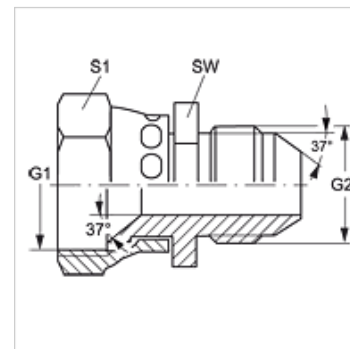

G AJ HJ VA

Spojnice

Osobine

Priključak 1 UN/UNF navoj navrtke

Oblik zaptivke 1 74° unutrašnji konus

Priključak 2 UN/UNF spoljni navoj

Oblik zaptivke 2 74° spoljašnji konus

Konstrukcija Spojnice

Konstrukcija pravo

Materijal plemeniti čelik

Artikal

Naziv	G1	G2	SW (mm)	S1
G AJ 04 HJ VA	7/16" -20 UNF	7/16" -20 UNF	12	17
G AJ 05 HJ VA	1/2" -20 UNF	1/2" -20 UNF	14	17
G AJ 06 HJ 04 VA	9/16" -18 UNF	7/16" -20 UNF	17	17
G AJ 06 HJ 05 VA	9/16" -18 UNF	1/2" -20 UNF	17	19
G AJ 06 HJ VA	9/16" -18 UNF	9/16" -18 UNF	17	19
G AJ 06 HJ 08 VA	9/16" -18 UNF	3/4" -16 UNF	22	19
G AJ 08 HJ 04 VA	3/4" -16 UNF	7/16" -20 UNF	19	22
G AJ 08 HJ 05 VA	3/4" -16 UNF	1/2" -20 UNF	22	22
G AJ 08 HJ 06 VA	3/4" -16 UNF	9/16" -18 UNF	19	22
G AJ 08 HJ VA	3/4" -16 UNF	3/4" -16 UNF	22	24
G AJ 08 HJ 10 VA	3/4" -16 UNF	7/8" -14 UNF	24	24
G AJ 10 HJ 08 VA	7/8" -14 UNF	3/4" -16 UNF	22	27
G AJ 10 HJ 04 VA	7/8" -14 UNF	7/16" -20 UNF	19	27
G AJ 10 HJ 06 VA	7/8" -14 UNF	9/16" -18 UNF	24	27
G AJ 10 HJ VA	7/8" -14 UNF	7/8" -14 UNF	24	27
G AJ 12 HJ 04 VA	1.1/16" -12 UN	7/16" -20 UNF	24	32
G AJ 12 HJ 06 VA	1.1/16" -12 UN	9/16" -18 UNF	27	32
G AJ 12 HJ 08 VA	1.1/16" -12 UN	3/4" -16 UNF	29	32
G AJ 12 HJ 10 VA	1.1/16" -12 UN	7/8" -14 UNF	27	32
G AJ 12 HJ VA	1.1/16" -12 UN	1.1/16" -12 UN	32	32
G AJ 16 HJ 12 VA	1.5/16" -12 UN	1.1/16" -12 UN	36	41
G AJ 16 HJ VA	1.5/16" -12 UN	1.5/16" -12 UN	36	41
G AJ 16 HJ 08 VA	1.5/16" -12 UN	3/4" -16 UNF	36	41
G AJ 20 HJ 12 VA	1.5/8" -12 UN	1.1/16" -12 UN	41	41
G AJ 20 HJ 16 VA	1.5/8" -12 UN	1.5/16" -12 UN	46	50
G AJ 20 HJ VA	1.5/8" -12 UN	1.5/8" -12 UN	46	50
G AJ 24 HJ VA	1.7/8" -12 UN	1.7/8" -12 UN	50	55
G AJ 24 HJ 20 VA	1.7/8" -12 UN	1.5/8" -12 UN	50	55

SW, S1, S2 = veličina ključa

Varijante proizvoda

G AJ HJ Spojnice, čelik