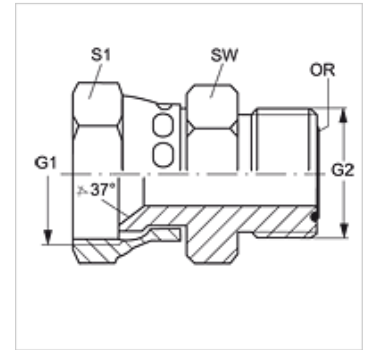

## Osobine

Priključak 1 UN/UNF navoj navrtke

Oblik zaptivke 1 74° unutrašnji konus

Priključak 2 ORFS spoljni navoj

Oblik zaptivke 2 ravno zaptivanje sa O-prstenom

Konstrukcija Spojnice

Konstrukcija pravo

Materijal čelik

## Artikal

Naziv	G1	G2	SW (mm)	S1	OR
G AJ 04 HJOF	7/16" -20 UNF	9/16" -18 UNF	16	14	7,65 x 1,78
G AJ 06 HJOF	9/16" -18 UNF	11/16" -16 UN	19	18	9,25 x 1,78
G AJ 08 HJOF	3/4" -16 UNF	13/16" -16 UN	22	22	12,42 x 1,78
G AJ 10 HJOF	7/8" -14 UNF	1" -14 UNS	27	25	15,60 x 1,78
G AJ 12 HJOF	1.1/16" -12 UN	1.3/16" -12 UN	32	32	18,77 x 1,78
G AJ 16 HJOF	1.5/16" -12 UN	1.7/16" -12 UN	38	38	23,52 x 1,78

SW, S1, S2 = veličina ključa