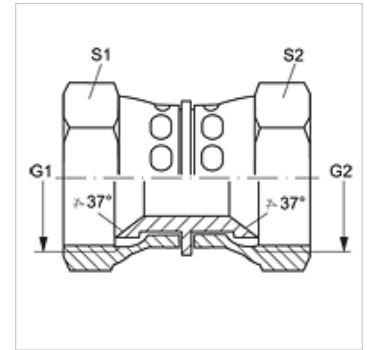

## Osobine

Priključak 1	UN/UNF navoj navrtke
Oblik zaptivke 1	74° unutrašnji konus
Priključak 2	UN/UNF navoj navrtke
Oblik zaptivke 2	74° unutrašnji konus
Konstrukcija	Spojnice
Konstrukcija	pravo
Materijal	plemeniti čelik

## Artikal

Naziv	G1 + G2	S1	S2
G AJ 04 VA	7/16" -20 UNF	14	14
G AJ 05 VA	1/2" -20 UNF	17	17
G AJ 06 VA	9/16" -18 UNF	19	19
G AJ 08 VA	3/4" -16 UNF	22	22
G AJ 10 VA	7/8" -14 UNF	27	27
G AJ 12 VA	1.1/16" -12 UN	32	32
G AJ 16 VA	1.5/16" -12 UN	41	41
G AJ 20 VA	1.5/8" -12 UN	50	50
G AJ 24 VA	1.7/8" -12 UN	60	60

SW, S1, S2 = veličina kluča