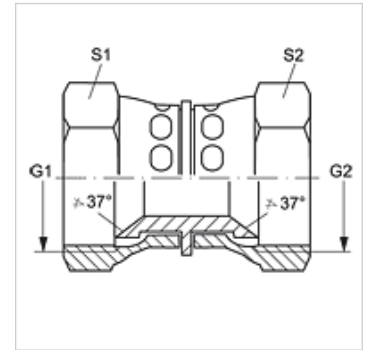

## Osobine

Priključak 1	UN/UNF navoj navrtke
Oblik zaptivke 1	74° unutrašnji konus
Priključak 2	UN/UNF navoj navrtke
Oblik zaptivke 2	74° unutrašnji konus
Konstrukcija	Spojnice
Konstrukcija	pravo
Materijal	plemeniti čelik

SW, S1, S2 = veličina kluča