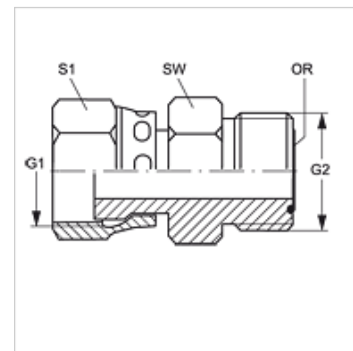

## Osobine

Priključak 1	ORFS navoj navrtke
Oblik zaptivke 1	ravno zaptivanje
Priključak 2	ORFS spoljni navoj
Oblik zaptivke 2	ravno zaptivanje sa O-prstenom
Konstrukcija	Spojnice
Konstrukcija	pravo
Materijal	čelik
Površinska zaštita	galvanska prevlaka

## Artikal

Naziv	G1	G2	SW (mm)	S1	OR
G AJF 06 HJOF 04	11/16" -16 UN	9/16" -18 UNF	19	22	7,65 x 1,78
G AJF 08 HJOF 04	13/16" -16 UN	9/16" -18 UNF	16	24	7,65 x 1,78
G AJF 08 HJOF 06	13/16" -16 UN	11/16" -16 UN	22	24	9,25 x 1,78
G AJF 10 HJOF 04	1" -14 UNS	9/16" -18 UNF	16	30	7,65 x 1,78
G AJF 10 HJOF 06	1" -14 UNS	11/16" -16 UN	19	30	9,25 x 1,78
G AJF 10 HJOF 08	1" -14 UNS	13/16" -16 UN	22	30	12,42 x 1,78
G AJF 12 HJOF 04	1.3/16" -12 UN	9/16" -18 UNF	16	36	7,65 x 1,78
G AJF 12 HJOF 06	1.3/16" -12 UN	11/16" -16 UN	19	36	9,25 x 1,78
G AJF 12 HJOF 08	1.3/16" -12 UN	13/16" -16 UN	32	36	12,42 x 1,78
G AJF 12 HJOF 10	1.3/16" -12 UN	1" -14 UNS	32	36	15,60 x 1,78
G AJF 16 HJOF 08	1.7/16" -12 UN	13/16" -16 UN	22	41	12,42 x 1,78
G AJF 16 HJOF 10	1.7/16" -12 UN	1" -14 UNS	27	41	15,60 x 1,78
G AJF 16 HJOF 12	1.7/16" -12 UN	1.3/16" -12 UN	41	41	18,77 x 1,78
G AJF 20 HJOF 12	1.11/16" -12 UN	1.3/16" -12 UN	32	50	18,77 x 1,78
G AJF 20 HJOF 16	1.11/16" -12 UN	1.7/16" -12 UN	38	50	23,52 x 1,78
G AJF 24 HJOF 16	2" -12 UN	1.7/16" -12 UN	38	60	23,52 x 1,78
G AJF 24 HJOF 20	2" -12 UN	1.11/16" -12 UN	46	60	29,87 x 1,78

SW, S1, S2 = veličina ključa