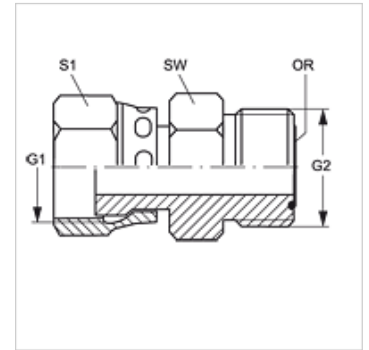

## Osobine

Priključak 1 ORFS navoj navrtke

Oblik zaptivke 1 ravno zaptivanje

Priključak 2 ORFS spoljni navoj

Oblik zaptivke 2 ravno zaptivanje sa O-prstenom

Konstrukcija Spojnice

Konstrukcija pravo

Materijal čelik

## Artikal

Naziv	G1	G2	SW (mm)	S1	OR
G AJF 06 HJOF 04	11/16" -16 UN	9/16" -18 UNF	19	22	7,65 x 1,78
G AJF 08 HJOF 04	13/16" -16 UN	9/16" -18 UNF	16	24	7,65 x 1,78
G AJF 08 HJOF 06	13/16" -16 UN	11/16" -16 UN	22	24	9,25 x 1,78
G AJF 10 HJOF 04	1" -14 UNS	9/16" -18 UNF	16	30	7,65 x 1,78
G AJF 10 HJOF 06	1" -14 UNS	11/16" -16 UN	19	30	9,25 x 1,78
G AJF 10 HJOF 08	1" -14 UNS	13/16" -16 UN	22	30	12,42 x 1,78
G AJF 12 HJOF 04	1.3/16" -12 UN	9/16" -18 UNF	16	36	7,65 x 1,78
G AJF 12 HJOF 06	1.3/16" -12 UN	11/16" -16 UN	19	36	9,25 x 1,78
G AJF 12 HJOF 08	1.3/16" -12 UN	13/16" -16 UN	32	36	12,42 x 1,78
G AJF 12 HJOF 10	1.3/16" -12 UN	1" -14 UNS	32	36	15,60 x 1,78
G AJF 16 HJOF 08	1.7/16" -12 UN	13/16" -16 UN	22	41	12,42 x 1,78
G AJF 16 HJOF 10	1.7/16" -12 UN	1" -14 UNS	27	41	15,60 x 1,78
G AJF 16 HJOF 12	1.7/16" -12 UN	1.3/16" -12 UN	41	41	18,77 x 1,78
G AJF 20 HJOF 12	1.11/16" -12 UN	1.3/16" -12 UN	32	50	18,77 x 1,78
G AJF 20 HJOF 16	1.11/16" -12 UN	1.7/16" -12 UN	38	50	23,52 x 1,78
G AJF 24 HJOF 16	2" -12 UN	1.7/16" -12 UN	38	60	23,52 x 1,78
G AJF 24 HJOF 20	2" -12 UN	1.11/16" -12 UN	46	60	29,87 x 1,78

SW, S1, S2 = veličina ključa