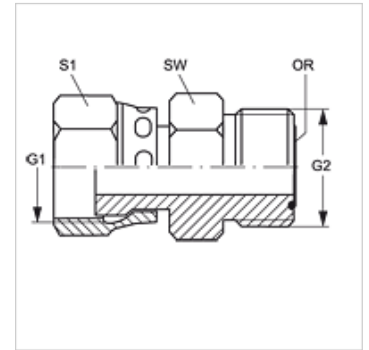

G AJF HJOF

Spojnice

HANSA FLEX

Osobine

Priključak 1 ORFS navoj navrtke

Oblik zaptivke 1 ravno zaptivanje

Priključak 2 ORFS spoljni navoj

Oblik zaptivke 2 ravno zaptivanje sa O-prstenom

Konstrukcija Spojnice

Konstrukcija pravo

Materijal čelik

Površinska zaštita galvanska prevlaka

Artikal

Naziv	G1	G2	SW (mm)	S1	OR
G AJF 06 HJOF 04	11/16" -16 UN	9/16" -18 UNF	19	22	7,65 x 1,78
G AJF 08 HJOF 04	13/16" -16 UN	9/16" -18 UNF	16	24	7,65 x 1,78
G AJF 08 HJOF 06	13/16" -16 UN	11/16" -16 UN	22	24	9,25 x 1,78
G AJF 10 HJOF 04	1" -14 UNS	9/16" -18 UNF	16	30	7,65 x 1,78
G AJF 10 HJOF 06	1" -14 UNS	11/16" -16 UN	19	30	9,25 x 1,78
G AJF 10 HJOF 08	1" -14 UNS	13/16" -16 UN	22	30	12,42 x 1,78
G AJF 12 HJOF 04	1.3/16" -12 UN	9/16" -18 UNF	16	36	7,65 x 1,78
G AJF 12 HJOF 06	1.3/16" -12 UN	11/16" -16 UN	19	36	9,25 x 1,78
G AJF 12 HJOF 08	1.3/16" -12 UN	13/16" -16 UN	32	36	12,42 x 1,78
G AJF 12 HJOF 10	1.3/16" -12 UN	1" -14 UNS	32	36	15,60 x 1,78
G AJF 16 HJOF 08	1.7/16" -12 UN	13/16" -16 UN	22	41	12,42 x 1,78
G AJF 16 HJOF 10	1.7/16" -12 UN	1" -14 UNS	27	41	15,60 x 1,78
G AJF 16 HJOF 12	1.7/16" -12 UN	1.3/16" -12 UN	41	41	18,77 x 1,78
G AJF 20 HJOF 12	1.11/16" -12 UN	1.3/16" -12 UN	32	50	18,77 x 1,78
G AJF 20 HJOF 16	1.11/16" -12 UN	1.7/16" -12 UN	38	50	23,52 x 1,78
G AJF 24 HJOF 16	2" -12 UN	1.7/16" -12 UN	38	60	23,52 x 1,78
G AJF 24 HJOF 20	2" -12 UN	1.11/16" -12 UN	46	60	29,87 x 1,78

SW, S1, S2 = veličina ključa

Varijante proizvoda

G AJF HJOF VA Spojnice, plemeniti čelik