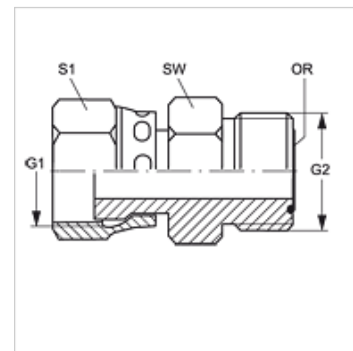

G AJF HJOF

Spojnice

HANSA FLEX

Osobine

Priključak 1 ORFS navoj navrtke

Oblik zaptivke 1 ravno zaptivanje

Priključak 2 ORFS spoljni navoj

Oblik zaptivke 2 ravno zaptivanje sa O-prstenom

Konstrukcija Spojnice

Konstrukcija pravo

Materijal čelik

Površinska zaštita galvanska prevlaka

Artikal

Naziv	G1	G2	SW (mm)	S1	OR
G AJF 06 HJOF 04	11/16" -16 UN	9/16" -18 UNF	19	22	7,65 x 1,78
G AJF 08 HJOF 04	13/16" -16 UN	9/16" -18 UNF	16	24	7,65 x 1,78
G AJF 08 HJOF 06	13/16" -16 UN	11/16" -16 UN	22	24	9,25 x 1,78
G AJF 10 HJOF 04	1" -14 UNS	9/16" -18 UNF	16	30	7,65 x 1,78
G AJF 10 HJOF 06	1" -14 UNS	11/16" -16 UN	19	30	9,25 x 1,78
G AJF 10 HJOF 08	1" -14 UNS	13/16" -16 UN	22	30	12,42 x 1,78
G AJF 12 HJOF 04	1.3/16" -12 UN	9/16" -18 UNF	16	36	7,65 x 1,78
G AJF 12 HJOF 06	1.3/16" -12 UN	11/16" -16 UN	19	36	9,25 x 1,78
G AJF 12 HJOF 08	1.3/16" -12 UN	13/16" -16 UN	32	36	12,42 x 1,78
G AJF 12 HJOF 10	1.3/16" -12 UN	1" -14 UNS	32	36	15,60 x 1,78
G AJF 16 HJOF 08	1.7/16" -12 UN	13/16" -16 UN	22	41	12,42 x 1,78
G AJF 16 HJOF 10	1.7/16" -12 UN	1" -14 UNS	27	41	15,60 x 1,78
G AJF 16 HJOF 12	1.7/16" -12 UN	1.3/16" -12 UN	41	41	18,77 x 1,78
G AJF 20 HJOF 12	1.11/16" -12 UN	1.3/16" -12 UN	32	50	18,77 x 1,78
G AJF 20 HJOF 16	1.11/16" -12 UN	1.7/16" -12 UN	38	50	23,52 x 1,78
G AJF 24 HJOF 16	2" -12 UN	1.7/16" -12 UN	38	60	23,52 x 1,78
G AJF 24 HJOF 20	2" -12 UN	1.11/16" -12 UN	46	60	29,87 x 1,78

SW, S1, S2 = veličina ključa

Varijante proizvoda

G AJF HJOF VA Spojnice, plemeniti čelik