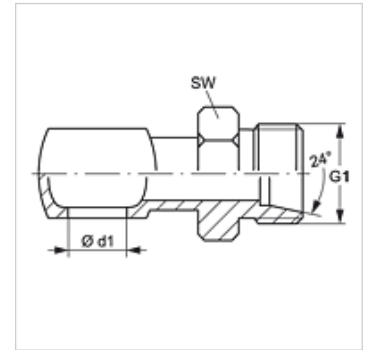

GB HL

Spojnicica, metrička ušica

HANSA FLEX

Osobine

Priključak 1	Metrička ušica
Priključak 2	metrički spoljni cilindrični navoj
Oblik zaptivke 2	24° unutrašnji konus
Konstrukcija	Spojnicica, prstenasti navojni elemenat
Konstrukcija	pravo
Materijal	čelik
Površinska zaštita	galvanska prevlaka

Artikal

Naziv	Cev spolja Ø (mm)	G1	Ø d1 (mm)	za šuplji zavrtanj	SW (mm)
GB 04 HL	6	M 12 x 1,5	10	M 10	17
GB 06 HL	8	M 14 x 1,5	12	M 12	19
GB 08 HL 06	8	M 14 x 1,5	14	M 14	19
GB 08 HL	10	M 16 x 1,5	14	M 14	22
GB 10 HL	12	M 18 x 1,5	16	M 16	24
GB 13 HL 10	12	M 18 x 1,5	18	M 18	24
GB 13 HL	15	M 22 x 1,5	18	M 18	27
GB 16 HL 13	15	M 22 x 1,5	22	M 22	27
GB 16 HL	18	M 26 x 1,5	22	M 22	32

SW = veličina ključa