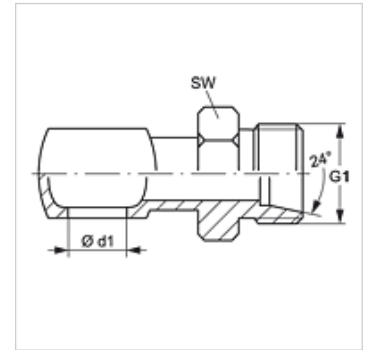

# GB HL

Spojnicica, metrička ušica

**HANSA FLEX**

## Osobine

Priključak 1	Metrička ušica
Priključak 2	metrički spoljni cilindrični navoj
Oblik zaptivke 2	24° unutrašnji konus
Konstrukcija	Spojnicica, prstenasti navojni elemenat
Konstrukcija	pravo
Materijal	čelik
Površinska zaštita	galvanska prevlaka

## Artikal

Naziv	Cev spolja Ø (mm)	G1	Ø d1 (mm)	za šuplji zavrtanj	SW (mm)
GB 04 HL	6	M 12 x 1,5	10	M 10	17
GB 06 HL	8	M 14 x 1,5	12	M 12	19
GB 08 HL 06	8	M 14 x 1,5	14	M 14	19
GB 08 HL	10	M 16 x 1,5	14	M 14	22
GB 10 HL	12	M 18 x 1,5	16	M 16	24
GB 13 HL 10	12	M 18 x 1,5	18	M 18	24
GB 13 HL	15	M 22 x 1,5	18	M 18	27
GB 16 HL 13	15	M 22 x 1,5	22	M 22	27
GB 16 HL	18	M 26 x 1,5	22	M 22	32

SW = veličina ključa