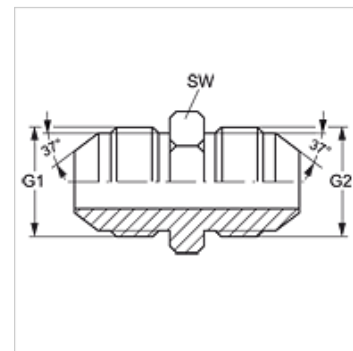

Osobine

| | |
|--------------------|----------------------|
| Priključak 1 | UN/UNF spoljni navoj |
| Oblik zaptivke 1 | 74° spoljašnji konus |
| Priključak 2 | UN/UNF spoljni navoj |
| Oblik zaptivke 2 | 74° spoljašnji konus |
| Konstrukcija | Spojni nastavci |
| Konstrukcija | pravo |
| Materijal | čelik |
| Površinska zaštita | galvanska prevlaka |

SW = veličina ključa

Varijante proizvoda

G HJ VA Spojni nastavci, plemeniti čelik