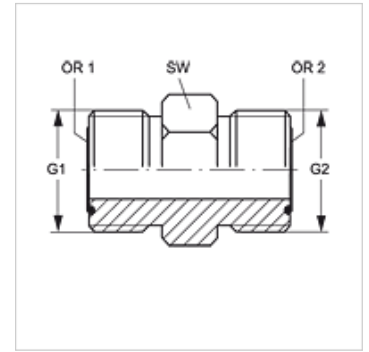

Osobine

Priključak 1	ORFS spoljni navoj
Oblik zaptivke 1	ravno zaptivanje sa O-prstenom
Priključak 2	ORFS spoljni navoj
Oblik zaptivke 2	ravno zaptivanje sa O-prstenom
Konstrukcija	Spojni nastavci
Konstrukcija	pravo
Materijal	čelik
Površinska zaštita	galvanska prevlaka

Artikal

Naziv	G1	G2	SW (mm)	OR1	OR2
G HJOF 04	9/16" -18 UNF	9/16" -18 UNF	16	7,65 x 1,78	7,65 x 1,78
G HJOF 04 HJOF 06	9/16" -18 UNF	11/16" -16 UN	19	7,65 x 1,78	9,25 x 1,78
G HJOF 06	11/16" -16 UN	11/16" -16 UN	19	9,25 x 1,78	9,25 x 1,78
G HJOF 06 HJOF 08	11/16" -16 UN	13/16" -16 UN	22	9,25 x 1,78	12,42 x 1,78
G HJOF 08	13/16" -16 UN	13/16" -16 UN	22	12,42 x 1,78	12,42 x 1,78
G HJOF 08 HJOF 10	13/16" -16 UN	1" -14 UNS	27	12,42 x 1,78	15,60 x 1,78
G HJOF 10	1" -14 UNS	1" -14 UNS	27	15,60 x 1,78	15,60 x 1,78
G HJOF 10 HJOF 12	1" -14 UNS	1.3/16" -12 UN	32	15,60 x 1,78	18,77 x 1,78
G HJOF 12	1.3/16" -12 UN	1.3/16" -12 UN	32	18,77 x 1,78	18,77 x 1,78
G HJOF 12 HJOF 16	1.3/16" -12 UN	1.7/16" -12 UN	41	18,77 x 1,78	23,52 x 1,78
G HJOF 16	1.7/16" -12 UN	1.7/16" -12 UN	38	23,52 x 1,78	23,52 x 1,78
G HJOF 16 HJOF 20	1.7/16" -12 UN	1.11/16" -12 UN	46	23,52 x 1,78	29,87 x 1,78
G HJOF 20	1.11/16" -12 UN	1.11/16" -12 UN	46	29,87 x 1,78	29,87 x 1,78
G HJOF 24	2" -12 UN	2" -12 UN	55	37,82 x 1,78	37,82 x 1,78
G HJOF 32	2.1/2" -12 UN	2.1/2" -12 UN	70	48,90 x 2,62	48,90 x 2,62

SW = veličina ključa

Varijante proizvoda

G HJOF VA Spojni nastavci, plemeniti čelik