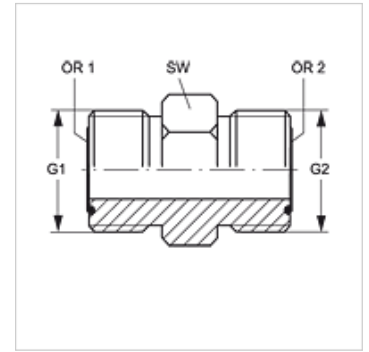

Osobine

Priključak 1	ORFS spoljni navoj
Oblik zaptivke 1	ravno zaptivanje sa O-prstenom
Priključak 2	ORFS spoljni navoj
Oblik zaptivke 2	ravno zaptivanje sa O-prstenom
Konstrukcija	Spojni nastavci
Konstrukcija	pravo
Materijal	čelik
Površinska zaštita	galvanska prevlaka

Artikal

Naziv	G1	G2	SW (mm)	OR1	OR2
G HJOF 04	9/16" -18 UNF	9/16" -18 UNF	16	7,65 x 1,78	7,65 x 1,78
G HJOF 04 HJOF 06	9/16" -18 UNF	11/16" -16 UN	19	7,65 x 1,78	9,25 x 1,78
G HJOF 06	11/16" -16 UN	11/16" -16 UN	19	9,25 x 1,78	9,25 x 1,78
G HJOF 06 HJOF 08	11/16" -16 UN	13/16" -16 UN	22	9,25 x 1,78	12,42 x 1,78
G HJOF 08	13/16" -16 UN	13/16" -16 UN	22	12,42 x 1,78	12,42 x 1,78
G HJOF 08 HJOF 10	13/16" -16 UN	1" -14 UNS	27	12,42 x 1,78	15,60 x 1,78
G HJOF 10	1" -14 UNS	1" -14 UNS	27	15,60 x 1,78	15,60 x 1,78
G HJOF 10 HJOF 12	1" -14 UNS	1.3/16" -12 UN	32	15,60 x 1,78	18,77 x 1,78
G HJOF 12	1.3/16" -12 UN	1.3/16" -12 UN	32	18,77 x 1,78	18,77 x 1,78
G HJOF 12 HJOF 16	1.3/16" -12 UN	1.7/16" -12 UN	41	18,77 x 1,78	23,52 x 1,78
G HJOF 16	1.7/16" -12 UN	1.7/16" -12 UN	38	23,52 x 1,78	23,52 x 1,78
G HJOF 16 HJOF 20	1.7/16" -12 UN	1.11/16" -12 UN	46	23,52 x 1,78	29,87 x 1,78
G HJOF 20	1.11/16" -12 UN	1.11/16" -12 UN	46	29,87 x 1,78	29,87 x 1,78
G HJOF 24	2" -12 UN	2" -12 UN	55	37,82 x 1,78	37,82 x 1,78
G HJOF 32	2.1/2" -12 UN	2.1/2" -12 UN	70	48,90 x 2,62	48,90 x 2,62

SW = veličina ključa

Varijante proizvoda

G HJOF VA	Spojni nastavci, plemeniti čelik
------------------	----------------------------------