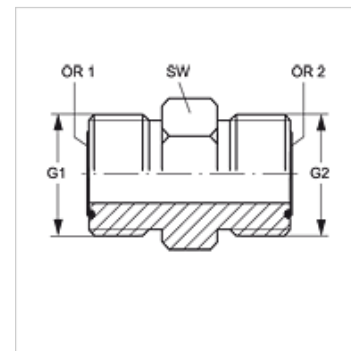

Osobine

Priključak 1	ORFS spoljni navoj
Oblik zaptivke 1	ravno zaptivanje sa O-prstenom
Priključak 2	ORFS spoljni navoj
Oblik zaptivke 2	ravno zaptivanje sa O-prstenom
Konstrukcija	Spojni nastavci
Konstrukcija	pravo
Materijal	čelik
Površinska zaštita	galvanska prevlaka

Artikal

Naziv	G1	G2	SW (mm)	OR1	OR2
G HJOF 04	9/16" -18 UNF	9/16" -18 UNF	16	7,65 x 1,78	7,65 x 1,78
G HJOF 04 HJOF 06	9/16" -18 UNF	11/16" -16 UN	19	7,65 x 1,78	9,25 x 1,78
G HJOF 06	11/16" -16 UN	11/16" -16 UN	19	9,25 x 1,78	9,25 x 1,78
G HJOF 06 HJOF 08	11/16" -16 UN	13/16" -16 UN	22	9,25 x 1,78	12,42 x 1,78
G HJOF 08	13/16" -16 UN	13/16" -16 UN	22	12,42 x 1,78	12,42 x 1,78
G HJOF 08 HJOF 10	13/16" -16 UN	1" -14 UNS	27	12,42 x 1,78	15,60 x 1,78
G HJOF 10	1" -14 UNS	1" -14 UNS	27	15,60 x 1,78	15,60 x 1,78
G HJOF 10 HJOF 12	1" -14 UNS	1.3/16" -12 UN	32	15,60 x 1,78	18,77 x 1,78
G HJOF 12	1.3/16" -12 UN	1.3/16" -12 UN	32	18,77 x 1,78	18,77 x 1,78
G HJOF 12 HJOF 16	1.3/16" -12 UN	1.7/16" -12 UN	41	18,77 x 1,78	23,52 x 1,78
G HJOF 16	1.7/16" -12 UN	1.7/16" -12 UN	38	23,52 x 1,78	23,52 x 1,78
G HJOF 16 HJOF 20	1.7/16" -12 UN	1.11/16" -12 UN	46	23,52 x 1,78	29,87 x 1,78
G HJOF 20	1.11/16" -12 UN	1.11/16" -12 UN	46	29,87 x 1,78	29,87 x 1,78
G HJOF 24	2" -12 UN	2" -12 UN	55	37,82 x 1,78	37,82 x 1,78
G HJOF 32	2.1/2" -12 UN	2.1/2" -12 UN	70	48,90 x 2,62	48,90 x 2,62

SW = veličina ključa

Varijante proizvoda

G HJOF VA	Spojni nastavci, plemeniti čelik
------------------	----------------------------------