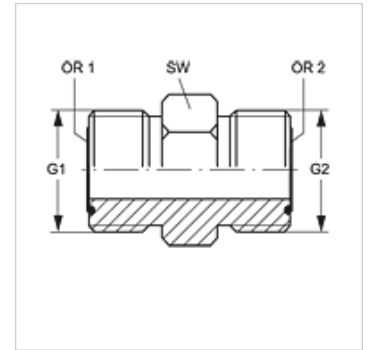

## Osobine

<b>Priključak 1</b>	ORFS spoljni navoj
<b>Oblik zaptivke 1</b>	ravno zaptivanje sa O-prstenom
<b>Priključak 2</b>	ORFS spoljni navoj
<b>Oblik zaptivke 2</b>	ravno zaptivanje sa O-prstenom
<b>Konstrukcija</b>	Spojni nastavci
<b>Konstrukcija</b>	pravo
<b>Materijal</b>	čelik
<b>Površinska zaštita</b>	galvanska prevlaka

## Artikal

Naziv	G1	G2	SW (mm)	OR1	OR2
<b>G HJOF 04</b>	9/16" -18 UNF	9/16" -18 UNF	16	7,65 x 1,78	7,65 x 1,78
<b>G HJOF 04 HJOF 06</b>	9/16" -18 UNF	11/16" -16 UN	19	7,65 x 1,78	9,25 x 1,78
<b>G HJOF 06</b>	11/16" -16 UN	11/16" -16 UN	19	9,25 x 1,78	9,25 x 1,78
<b>G HJOF 06 HJOF 08</b>	11/16" -16 UN	13/16" -16 UN	22	9,25 x 1,78	12,42 x 1,78
<b>G HJOF 08</b>	13/16" -16 UN	13/16" -16 UN	22	12,42 x 1,78	12,42 x 1,78
<b>G HJOF 08 HJOF 10</b>	13/16" -16 UN	1" -14 UNS	27	12,42 x 1,78	15,60 x 1,78
<b>G HJOF 10</b>	1" -14 UNS	1" -14 UNS	27	15,60 x 1,78	15,60 x 1,78
<b>G HJOF 10 HJOF 12</b>	1" -14 UNS	1.3/16" -12 UN	32	15,60 x 1,78	18,77 x 1,78
<b>G HJOF 12</b>	1.3/16" -12 UN	1.3/16" -12 UN	32	18,77 x 1,78	18,77 x 1,78
<b>G HJOF 12 HJOF 16</b>	1.3/16" -12 UN	1.7/16" -12 UN	41	18,77 x 1,78	23,52 x 1,78
<b>G HJOF 16</b>	1.7/16" -12 UN	1.7/16" -12 UN	38	23,52 x 1,78	23,52 x 1,78
<b>G HJOF 16 HJOF 20</b>	1.7/16" -12 UN	1.11/16" -12 UN	46	23,52 x 1,78	29,87 x 1,78
<b>G HJOF 20</b>	1.11/16" -12 UN	1.11/16" -12 UN	46	29,87 x 1,78	29,87 x 1,78
<b>G HJOF 24</b>	2" -12 UN	2" -12 UN	55	37,82 x 1,78	37,82 x 1,78
<b>G HJOF 32</b>	2.1/2" -12 UN	2.1/2" -12 UN	70	48,90 x 2,62	48,90 x 2,62

SW = veličina ključa