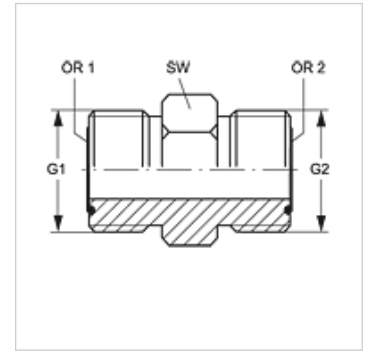

## Osobine

<b>Priključak 1</b>	ORFS spoljni navoj
<b>Oblik zaptivke 1</b>	ravno zaptivanje sa O-prstenom
<b>Priključak 2</b>	ORFS spoljni navoj
<b>Oblik zaptivke 2</b>	ravno zaptivanje sa O-prstenom
<b>Konstrukcija</b>	Spojni nastavci
<b>Konstrukcija</b>	pravo
<b>Materijal</b>	čelik
<b>Površinska zaštita</b>	galvanska prevlaka

## Artikal

Naziv	G1	G2	SW (mm)	OR1	OR2
<b>G HJOF 04</b>	9/16" -18 UNF	9/16" -18 UNF	16	7,65 x 1,78	7,65 x 1,78
<b>G HJOF 04 HJOF 06</b>	9/16" -18 UNF	11/16" -16 UN	19	7,65 x 1,78	9,25 x 1,78
<b>G HJOF 06</b>	11/16" -16 UN	11/16" -16 UN	19	9,25 x 1,78	9,25 x 1,78
<b>G HJOF 06 HJOF 08</b>	11/16" -16 UN	13/16" -16 UN	22	9,25 x 1,78	12,42 x 1,78
<b>G HJOF 08</b>	13/16" -16 UN	13/16" -16 UN	22	12,42 x 1,78	12,42 x 1,78
<b>G HJOF 08 HJOF 10</b>	13/16" -16 UN	1" -14 UNS	27	12,42 x 1,78	15,60 x 1,78
<b>G HJOF 10</b>	1" -14 UNS	1" -14 UNS	27	15,60 x 1,78	15,60 x 1,78
<b>G HJOF 10 HJOF 12</b>	1" -14 UNS	1.3/16" -12 UN	32	15,60 x 1,78	18,77 x 1,78
<b>G HJOF 12</b>	1.3/16" -12 UN	1.3/16" -12 UN	32	18,77 x 1,78	18,77 x 1,78
<b>G HJOF 12 HJOF 16</b>	1.3/16" -12 UN	1.7/16" -12 UN	41	18,77 x 1,78	23,52 x 1,78
<b>G HJOF 16</b>	1.7/16" -12 UN	1.7/16" -12 UN	38	23,52 x 1,78	23,52 x 1,78
<b>G HJOF 16 HJOF 20</b>	1.7/16" -12 UN	1.11/16" -12 UN	46	23,52 x 1,78	29,87 x 1,78
<b>G HJOF 20</b>	1.11/16" -12 UN	1.11/16" -12 UN	46	29,87 x 1,78	29,87 x 1,78
<b>G HJOF 24</b>	2" -12 UN	2" -12 UN	55	37,82 x 1,78	37,82 x 1,78
<b>G HJOF 32</b>	2.1/2" -12 UN	2.1/2" -12 UN	70	48,90 x 2,62	48,90 x 2,62

SW = veličina ključa