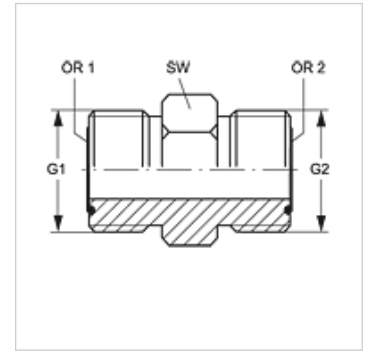

Osobine

Priključak 1	ORFS spoljni navoj
Oblik zaptivke 1	ravno zaptivanje sa O-prstenom
Priključak 2	ORFS spoljni navoj
Oblik zaptivke 2	ravno zaptivanje sa O-prstenom
Konstrukcija	Spojni nastavci
Konstrukcija	pravo
Materijal	čelik
Površinska zaštita	galvanska prevlaka

Artikal

Naziv	G1	G2	SW (mm)	OR1	OR2
G HJOF 04	9/16" -18 UNF	9/16" -18 UNF	16	7,65 x 1,78	7,65 x 1,78
G HJOF 04 HJOF 06	9/16" -18 UNF	11/16" -16 UN	19	7,65 x 1,78	9,25 x 1,78
G HJOF 06	11/16" -16 UN	11/16" -16 UN	19	9,25 x 1,78	9,25 x 1,78
G HJOF 06 HJOF 08	11/16" -16 UN	13/16" -16 UN	22	9,25 x 1,78	12,42 x 1,78
G HJOF 08	13/16" -16 UN	13/16" -16 UN	22	12,42 x 1,78	12,42 x 1,78
G HJOF 08 HJOF 10	13/16" -16 UN	1" -14 UNS	27	12,42 x 1,78	15,60 x 1,78
G HJOF 10	1" -14 UNS	1" -14 UNS	27	15,60 x 1,78	15,60 x 1,78
G HJOF 10 HJOF 12	1" -14 UNS	1.3/16" -12 UN	32	15,60 x 1,78	18,77 x 1,78
G HJOF 12	1.3/16" -12 UN	1.3/16" -12 UN	32	18,77 x 1,78	18,77 x 1,78
G HJOF 12 HJOF 16	1.3/16" -12 UN	1.7/16" -12 UN	41	18,77 x 1,78	23,52 x 1,78
G HJOF 16	1.7/16" -12 UN	1.7/16" -12 UN	38	23,52 x 1,78	23,52 x 1,78
G HJOF 16 HJOF 20	1.7/16" -12 UN	1.11/16" -12 UN	46	23,52 x 1,78	29,87 x 1,78
G HJOF 20	1.11/16" -12 UN	1.11/16" -12 UN	46	29,87 x 1,78	29,87 x 1,78
G HJOF 24	2" -12 UN	2" -12 UN	55	37,82 x 1,78	37,82 x 1,78
G HJOF 32	2.1/2" -12 UN	2.1/2" -12 UN	70	48,90 x 2,62	48,90 x 2,62

SW = veličina ključa

Varijante proizvoda

G HJOF VA	Spojni nastavci, plemeniti čelik
-----------	----------------------------------