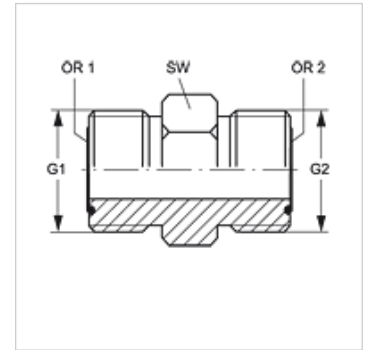

## Osobine

Priključak 1	ORFS spoljni navoj
Oblik zaptivke 1	ravno zaptivanje sa O-prstenom
Priključak 2	ORFS spoljni navoj
Oblik zaptivke 2	ravno zaptivanje sa O-prstenom
Konstrukcija	Spojni nastavci
Konstrukcija	pravo
Materijal	plemeniti čelik

## Artikal

Naziv	G1	G2	SW (mm)	OR1	OR2
G HJOF 04 VA	9/16" -18 UNF	9/16" -18 UNF	16	7,65 x 1,78	7,65 x 1,78
G HJOF 06 VA	11/16" -16 UN	11/16" -16 UN	19	9,25 x 1,78	9,25 x 1,78
G HJOF 08 VA	13/16" -16 UN	13/16" -16 UN	22	12,42 x 1,78	12,42 x 1,78
G HJOF 10 VA	1" -14 UNS	1" -14 UNS	27	15,60 x 1,78	15,60 x 1,78
G HJOF 12 VA	1.3/16" -12 UN	1.3/16" -12 UN	32	18,77 x 1,78	18,77 x 1,78
G HJOF 16 VA	1.7/16" -12 UN	1.7/16" -12 UN	38	23,52 x 1,78	23,52 x 1,78
G HJOF 20 VA	1.11/16" -12 UN	1.11/16" -12 UN	46	29,87 x 1,78	29,87 x 1,78
G HJOF 24 VA	2" -12 UN	2" -12 UN	55	37,82 x 1,78	37,82 x 1,78

SW = veličina ključa