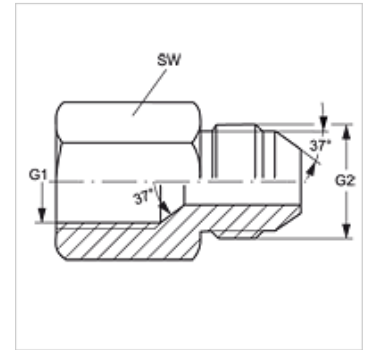

Osobine

Priključak 1	UN/UNF unutrašnji navoj
Oblik zaptivke 1	74° unutrašnji konus
Priključak 2	UN/UNF spoljni navoj
Oblik zaptivke 2	74° spoljašnji konus
Konstrukcija	Spojnice
Konstrukcija	pravo
Materijal	čelik
Površinska zaštita	galvanska prevlaka

Artikal

Naziv	G1	G2	SW (mm)
G IJ 04 HJ 06	7/16" -20 UNF	9/16" -18 UNF	17
G IJ 04 HJ 08	7/16" -20 UNF	3/4" -16 UNF	22
G IJ 04 HJ 10	7/16" -20 UNF	7/8" -14 UNF	24
G IJ 05 HJ 04	1/2" -20 UNF	7/16" -20 UNF	17
G IJ 05 HJ 06	1/2" -20 UNF	9/16" -18 UNF	17
G IJ 05 HJ 08	1/2" -20 UNF	3/4" -16 UNF	17
G IJ 06 HJ 04	9/16" -18 UNF	7/16" -20 UNF	19
G IJ 06 HJ 05	9/16" -18 UNF	1/2" -20 UNF	19
G IJ 06 HJ 08	9/16" -18 UNF	3/4" -16 UNF	19
G IJ 08 HJ 04	3/4" -16 UNF	7/16" -20 UNF	22
G IJ 08 HJ 06	3/4" -16 UNF	9/16" -18 UNF	22
G IJ 08 HJ 10	3/4" -16 UNF	7/8" -14 UNF	24
G IJ 08 HJ 12	3/4" -16 UNF	1.1/16" -12 UN	22
G IJ 10 HJ 04	7/8" -14 UNF	7/16" -20 UNF	27
G IJ 10 HJ 06	7/8" -14 UNF	9/16" -18 UNF	27
G IJ 10 HJ 08	7/8" -14 UNF	3/4" -16 UNF	27
G IJ 12 HJ 04	1.1/16" -12 UN	7/16" -20 UNF	32
G IJ 12 HJ 06	1.1/16" -12 UN	9/16" -18 UNF	32
G IJ 12 HJ 08	1.1/16" -12 UN	3/4" -16 UNF	32
G IJ 12 HJ 10	1.1/16" -12 UN	7/8" -14 UNF	32
G IJ 16 HJ 08	1.5/16" -12 UN	3/4" -16 UNF	41
G IJ 16 HJ 10	1.5/16" -12 UN	7/8" -14 UNF	41
G IJ 16 HJ 12	1.5/16" -12 UN	1.1/16" -12 UN	41
G IJ 20 HJ 12	1.5/8" -12 UN	1.1/16" -12 UN	50
G IJ 20 HJ 16	1.5/8" -12 UN	1.5/16" -12 UN	50
G IJ 24 HJ 20	1.7/8" -12 UN	1.5/8" -12 UN	60
G IJ 32 HJ 24	2.1/2" -12 UN	1.7/8" -12 UN	75

SW = veličina ključa