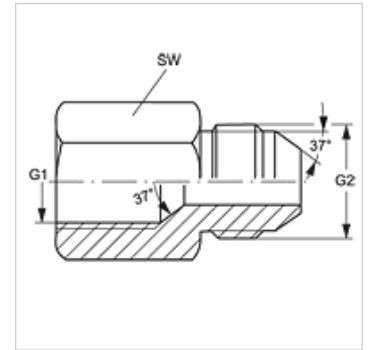

## Osobine

Priključak 1	UN/UNF unutrašnji navoj
Oblik zaptivke 1	74° unutrašnji konus
Priključak 2	UN/UNF spoljni navoj
Oblik zaptivke 2	74° spoljašnji konus
Konstrukcija	Spojnice
Konstrukcija	pravo
Materijal	čelik
Površinska zaštita	galvanska prevlaka

## Artikal

Naziv	G1	G2	SW (mm)
G IJ 04 HJ 06	7/16" -20 UNF	9/16" -18 UNF	17
G IJ 04 HJ 08	7/16" -20 UNF	3/4" -16 UNF	22
G IJ 04 HJ 10	7/16" -20 UNF	7/8" -14 UNF	24
G IJ 05 HJ 04	1/2" -20 UNF	7/16" -20 UNF	17
G IJ 05 HJ 06	1/2" -20 UNF	9/16" -18 UNF	17
G IJ 05 HJ 08	1/2" -20 UNF	3/4" -16 UNF	17
G IJ 06 HJ 04	9/16" -18 UNF	7/16" -20 UNF	19
G IJ 06 HJ 05	9/16" -18 UNF	1/2" -20 UNF	19
G IJ 06 HJ 08	9/16" -18 UNF	3/4" -16 UNF	19
G IJ 08 HJ 04	3/4" -16 UNF	7/16" -20 UNF	22
G IJ 08 HJ 06	3/4" -16 UNF	9/16" -18 UNF	22
G IJ 08 HJ 10	3/4" -16 UNF	7/8" -14 UNF	24
G IJ 08 HJ 12	3/4" -16 UNF	1.1/16" -12 UN	22
G IJ 10 HJ 04	7/8" -14 UNF	7/16" -20 UNF	27
G IJ 10 HJ 06	7/8" -14 UNF	9/16" -18 UNF	27
G IJ 10 HJ 08	7/8" -14 UNF	3/4" -16 UNF	27
G IJ 12 HJ 04	1.1/16" -12 UN	7/16" -20 UNF	32
G IJ 12 HJ 06	1.1/16" -12 UN	9/16" -18 UNF	32
G IJ 12 HJ 08	1.1/16" -12 UN	3/4" -16 UNF	32
G IJ 12 HJ 10	1.1/16" -12 UN	7/8" -14 UNF	32
G IJ 16 HJ 08	1.5/16" -12 UN	3/4" -16 UNF	41
G IJ 16 HJ 10	1.5/16" -12 UN	7/8" -14 UNF	41
G IJ 16 HJ 12	1.5/16" -12 UN	1.1/16" -12 UN	41
G IJ 20 HJ 12	1.5/8" -12 UN	1.1/16" -12 UN	50
G IJ 20 HJ 16	1.5/8" -12 UN	1.5/16" -12 UN	50
G IJ 24 HJ 20	1.7/8" -12 UN	1.5/8" -12 UN	60
G IJ 32 HJ 24	2.1/2" -12 UN	1.7/8" -12 UN	75

SW = veličina ključa