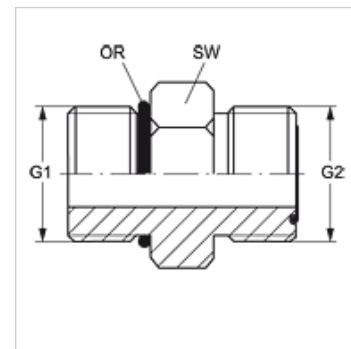

GE HRO HJOF

Uvrtni navojni nastavak

HANSA FLEX

Osobine

Priključak 1 BSP spoljni cilindrični navoj

Oblik zaptivke 1 oblik G

Priključak 2 ORFS spoljni navoj

Oblik zaptivke 2 ravno zaptivanje sa O-prstenom

Konstrukcija Uvrtni navojni nastavak

Konstrukcija pravo

Materijal čelik

Površinska zaštita galvanska prevlaka

Artikal

Naziv	G1	G2	SW (mm)	OR1	OR2
GE HRO 02 HJOF 04	G 1/8" -28	9/16" -18 UNF	16	7,65 x 1,78	7,65 x 1,78
GE HRO 02 HJOF 06	G 1/8" -28	11/16" -16 UN	20	7,65 x 1,78	9,25 x 1,78
GE HRO 04 HJOF	G 1/4" -19	9/16" -18 UNF	20	10,77 x 2,62	7,65 x 1,78
GE HRO 04 HJOF 06	G 1/4" -19	11/16" -16 UN	20	10,77 x 2,62	9,25 x 1,78
GE HRO 04 HJOF 08	G 1/4" -19	13/16" -16 UN	24	10,77 x 2,62	12,42 x 1,78
GE HRO 06 HJOF 04	G 3/8" -19	9/16" -18 UNF	24	13,94 x 2,62	7,65 x 1,78
GE HRO 06 HJOF	G 3/8" -19	11/16" -16 UN	24	13,94 x 2,62	9,25 x 1,78
GE HRO 06 HJOF 08	G 3/8" -19	13/16" -16 UN	24	13,94 x 2,62	12,42 x 1,78
GE HRO 06 HJOF 10	G 3/8" -19	1" -14 UNS	28	13,94 x 2,62	15,60 x 1,78
GE HRO 08 HJOF 04	G 1/2" -14	9/16" -18 UNF	28	17,86 x 2,62	7,65 x 1,78
GE HRO 08 HJOF 06	G 1/2" -14	11/16" -16 UN	28	17,86 x 2,62	9,25 x 1,78
GE HRO 08 HJOF	G 1/2" -14	13/16" -16 UN	28	17,86 x 2,62	12,42 x 1,78
GE HRO 08 HJOF 10	G 1/2" -14	1" -14 UNS	28	17,86 x 2,62	15,60 x 1,78
GE HRO 08 HJOF 12	G 1/2" -14	1.3/16" -12 UN	35	17,86 x 2,62	18,77 x 1,78
GE HRO 12 HJOF 06	G 3/4" -14	11/16" -16 UN	35	23,47 x 2,62	9,25 x 1,78
GE HRO 12 HJOF 08	G 3/4" -14	13/16" -16 UN	35	23,47 x 2,62	12,42 x 1,78
GE HRO 12 HJOF 10	G 3/4" -14	1" -14 UNS	35	23,47 x 2,62	15,60 x 1,78
GE HRO 12 HJOF	G 3/4" -14	1.3/16" -12 UN	35	23,47 x 2,62	18,77 x 1,78
GE HRO 12 HJOF 16	G 3/4" -14	1.7/16" -12 UN	43	23,47 x 2,62	23,52 x 1,78
GE HRO 16 HJOF 12	G 1" -11	1.3/16" -12 UN	43	29,75 x 3,53	18,77 x 1,78
GE HRO 16 HJOF	G 1" -11	1.7/16" -12 UN	43	29,75 x 3,53	23,52 x 1,78
GE HRO 16 HJOF 20	G 1" -11	1.11/16" -12 UN	45	29,75 x 3,53	29,87 x 1,78
GE HRO 20 HJOF 12	G 1.1/4" -11	1.3/16" -12 UN	52	37,69 x 3,53	18,77 x 1,78
GE HRO 20 HJOF 16	G 1.1/4" -11	1.7/16" -12 UN	52	37,69 x 3,53	23,52 x 1,78
GE HRO 20 HJOF	G 1.1/4" -11	1.11/16" -12 UN	52	37,69 x 3,53	29,87 x 1,78
GE HRO 24 HJOF 20	G 1.1/2" -11	1.11/16" -12 UN	58	44,04 x 3,53	29,87 x 1,78
GE HRO 24 HJOF	G 1.1/2" -11	2" -12 UN	58	44,04 x 3,53	37,82 x 1,78

SW = veličina ključa