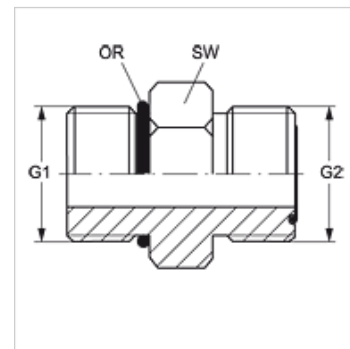

GE HRO HJOF

Uvrtni navojni nastavak

HANSA FLEX

Osobine

Priključak 1 BSP spoljni cilindrični navoj

Oblik zaptivke 1 oblik G

Priključak 2 ORFS spoljni navoj

Oblik zaptivke 2 ravno zaptivanje sa O-prstenom

Konstrukcija Uvrtni navojni nastavak

Konstrukcija pravo

Materijal čelik

Površinska zaštita galvanska prevlaka

Artikal

Naziv	G1	G2	SW (mm)	OR1	OR2
GE HRO 02 HJOF 04	G 1/8" -28	9/16" -18 UNF	16	7,65 x 1,78	7,65 x 1,78
GE HRO 02 HJOF 06	G 1/8" -28	11/16" -16 UN	20	7,65 x 1,78	9,25 x 1,78
GE HRO 04 HJOF	G 1/4" -19	9/16" -18 UNF	20	10,77 x 2,62	7,65 x 1,78
GE HRO 04 HJOF 06	G 1/4" -19	11/16" -16 UN	20	10,77 x 2,62	9,25 x 1,78
GE HRO 04 HJOF 08	G 1/4" -19	13/16" -16 UN	24	10,77 x 2,62	12,42 x 1,78
GE HRO 06 HJOF 04	G 3/8" -19	9/16" -18 UNF	24	13,94 x 2,62	7,65 x 1,78
GE HRO 06 HJOF	G 3/8" -19	11/16" -16 UN	24	13,94 x 2,62	9,25 x 1,78
GE HRO 06 HJOF 08	G 3/8" -19	13/16" -16 UN	24	13,94 x 2,62	12,42 x 1,78
GE HRO 06 HJOF 10	G 3/8" -19	1" -14 UNS	28	13,94 x 2,62	15,60 x 1,78
GE HRO 08 HJOF 04	G 1/2" -14	9/16" -18 UNF	28	17,86 x 2,62	7,65 x 1,78
GE HRO 08 HJOF 06	G 1/2" -14	11/16" -16 UN	28	17,86 x 2,62	9,25 x 1,78
GE HRO 08 HJOF	G 1/2" -14	13/16" -16 UN	28	17,86 x 2,62	12,42 x 1,78
GE HRO 08 HJOF 10	G 1/2" -14	1" -14 UNS	28	17,86 x 2,62	15,60 x 1,78
GE HRO 08 HJOF 12	G 1/2" -14	1.3/16" -12 UN	35	17,86 x 2,62	18,77 x 1,78
GE HRO 12 HJOF 06	G 3/4" -14	11/16" -16 UN	35	23,47 x 2,62	9,25 x 1,78
GE HRO 12 HJOF 08	G 3/4" -14	13/16" -16 UN	35	23,47 x 2,62	12,42 x 1,78
GE HRO 12 HJOF 10	G 3/4" -14	1" -14 UNS	35	23,47 x 2,62	15,60 x 1,78
GE HRO 12 HJOF	G 3/4" -14	1.3/16" -12 UN	35	23,47 x 2,62	18,77 x 1,78
GE HRO 12 HJOF 16	G 3/4" -14	1.7/16" -12 UN	43	23,47 x 2,62	23,52 x 1,78
GE HRO 16 HJOF 12	G 1" -11	1.3/16" -12 UN	43	29,75 x 3,53	18,77 x 1,78
GE HRO 16 HJOF	G 1" -11	1.7/16" -12 UN	43	29,75 x 3,53	23,52 x 1,78
GE HRO 16 HJOF 20	G 1" -11	1.11/16" -12 UN	45	29,75 x 3,53	29,87 x 1,78
GE HRO 20 HJOF 12	G 1.1/4" -11	1.3/16" -12 UN	52	37,69 x 3,53	18,77 x 1,78
GE HRO 20 HJOF 16	G 1.1/4" -11	1.7/16" -12 UN	52	37,69 x 3,53	23,52 x 1,78
GE HRO 20 HJOF	G 1.1/4" -11	1.11/16" -12 UN	52	37,69 x 3,53	29,87 x 1,78
GE HRO 24 HJOF 20	G 1.1/2" -11	1.11/16" -12 UN	58	44,04 x 3,53	29,87 x 1,78
GE HRO 24 HJOF	G 1.1/2" -11	2" -12 UN	58	44,04 x 3,53	37,82 x 1,78

SW = veličina ključa