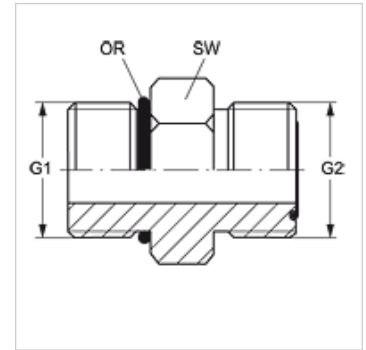

GE HRO HJOF

Uvrtni navojni nastavak

HANSA FLEX

Osobine

Priključak 1 BSP spoljni cilindrični navoj

Oblik zaptivke 1 oblik G

Priključak 2 ORFS spoljni navoj

Oblik zaptivke 2 ravno zaptivanje sa O-prstenom

Konstrukcija Uvrtni navojni nastavak

Konstrukcija pravo

Materijal čelik

Površinska zaštita galvanska prevlaka

Artikal

Naziv	G1	G2	SW (mm)	OR1	OR2
GE HRO 02 HJOF 04	G 1/8" -28	9/16" -18 UNF	16	7,65 x 1,78	7,65 x 1,78
GE HRO 02 HJOF 06	G 1/8" -28	11/16" -16 UN	20	7,65 x 1,78	9,25 x 1,78
GE HRO 04 HJOF	G 1/4" -19	9/16" -18 UNF	20	10,77 x 2,62	7,65 x 1,78
GE HRO 04 HJOF 06	G 1/4" -19	11/16" -16 UN	20	10,77 x 2,62	9,25 x 1,78
GE HRO 04 HJOF 08	G 1/4" -19	13/16" -16 UN	24	10,77 x 2,62	12,42 x 1,78
GE HRO 06 HJOF 04	G 3/8" -19	9/16" -18 UNF	24	13,94 x 2,62	7,65 x 1,78
GE HRO 06 HJOF	G 3/8" -19	11/16" -16 UN	24	13,94 x 2,62	9,25 x 1,78
GE HRO 06 HJOF 08	G 3/8" -19	13/16" -16 UN	24	13,94 x 2,62	12,42 x 1,78
GE HRO 06 HJOF 10	G 3/8" -19	1" -14 UNS	28	13,94 x 2,62	15,60 x 1,78
GE HRO 08 HJOF 04	G 1/2" -14	9/16" -18 UNF	28	17,86 x 2,62	7,65 x 1,78
GE HRO 08 HJOF 06	G 1/2" -14	11/16" -16 UN	28	17,86 x 2,62	9,25 x 1,78
GE HRO 08 HJOF	G 1/2" -14	13/16" -16 UN	28	17,86 x 2,62	12,42 x 1,78
GE HRO 08 HJOF 10	G 1/2" -14	1" -14 UNS	28	17,86 x 2,62	15,60 x 1,78
GE HRO 08 HJOF 12	G 1/2" -14	1.3/16" -12 UN	35	17,86 x 2,62	18,77 x 1,78
GE HRO 12 HJOF 06	G 3/4" -14	11/16" -16 UN	35	23,47 x 2,62	9,25 x 1,78
GE HRO 12 HJOF 08	G 3/4" -14	13/16" -16 UN	35	23,47 x 2,62	12,42 x 1,78
GE HRO 12 HJOF 10	G 3/4" -14	1" -14 UNS	35	23,47 x 2,62	15,60 x 1,78
GE HRO 12 HJOF	G 3/4" -14	1.3/16" -12 UN	35	23,47 x 2,62	18,77 x 1,78
GE HRO 12 HJOF 16	G 3/4" -14	1.7/16" -12 UN	43	23,47 x 2,62	23,52 x 1,78
GE HRO 16 HJOF 12	G 1" -11	1.3/16" -12 UN	43	29,75 x 3,53	18,77 x 1,78
GE HRO 16 HJOF	G 1" -11	1.7/16" -12 UN	43	29,75 x 3,53	23,52 x 1,78
GE HRO 16 HJOF 20	G 1" -11	1.11/16" -12 UN	45	29,75 x 3,53	29,87 x 1,78
GE HRO 20 HJOF 12	G 1.1/4" -11	1.3/16" -12 UN	52	37,69 x 3,53	18,77 x 1,78
GE HRO 20 HJOF 16	G 1.1/4" -11	1.7/16" -12 UN	52	37,69 x 3,53	23,52 x 1,78
GE HRO 20 HJOF	G 1.1/4" -11	1.11/16" -12 UN	52	37,69 x 3,53	29,87 x 1,78
GE HRO 24 HJOF 20	G 1.1/2" -11	1.11/16" -12 UN	58	44,04 x 3,53	29,87 x 1,78
GE HRO 24 HJOF	G 1.1/2" -11	2" -12 UN	58	44,04 x 3,53	37,82 x 1,78

SW = veličina ključa