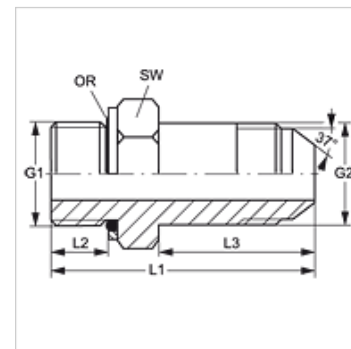

GE HROK L HJ

Uvrtni navojni nastavak, dugi

HANSA FLEX

Osobine

Priključak 1	BSP spoljni cilindrični navoj
Oblik zaptivke 1	Navojni nastavak sa O-prstenom + komorni prsten
Priključak 2	UN/UNF spoljni navoj
Oblik zaptivke 2	74° spoljašnji konus
Konstrukcija	Uvrtni navojni nastavak, dugi
Konstrukcija	pravo
Materijal	čelik
Površinska zaštita	galvanska prevlaka

SW = veličina ključa

Rezervni delovi

KAMRING G Komorni prsten, colovan