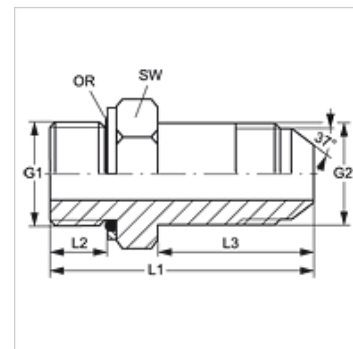

## Osobine

Priključak 1	BSP spoljni cilindrični navoj
Oblik zaptivke 1	Navojni nastavak sa O-prstenom + komorni prsten
Priključak 2	UN/UNF spoljni navoj
Oblik zaptivke 2	74° spoljašnji konus
Konstrukcija	Uvrtni navojni nastavak, dugi
Konstrukcija	pravo
Materijal	čelik
Površinska zaštita	galvanska prevlaka

SW = veličina ključa