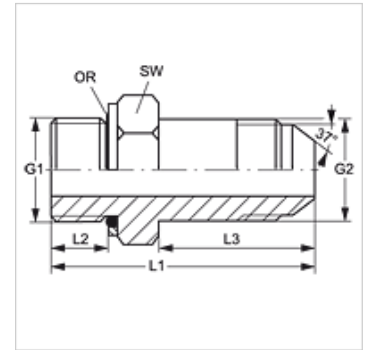

GE HROK L HJ

Uvrtni navojni nastavak, dugi

HANSA FLEX

Osobine

Priključak 1	BSP spoljni cilindrični navoj
Oblik zaptivke 1	Navojni nastavak sa O-prstenom + komorni prsten
Priključak 2	UN/UNF spoljni navoj
Oblik zaptivke 2	74° spoljašnji konus
Konstrukcija	Uvrtni navojni nastavak, dugi
Konstrukcija	pravo
Materijal	čelik
Površinska zaštita	galvanska prevlaka

SW = veličina ključa

Rezervni delovi

KAMRING G Komorni prsten, colovan