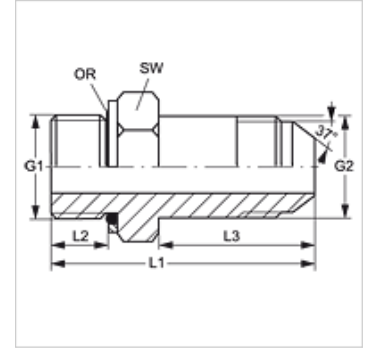

GE HROK L HJ

Uvrtni navojni nastavak, dugi

HANSA FLEX

Osobine

Priključak 1	BSP spoljni cilindrični navoj
Oblik zaptivke 1	Navojni nastavak sa O-prstenom + komorni prsten
Priključak 2	UN/UNF spoljni navoj
Oblik zaptivke 2	74° spoljašnji konus
Konstrukcija	Uvrtni navojni nastavak, dugi
Konstrukcija	pravo
Materijal	čelik
Površinska zaštita	galvanska prevlaka

SW = veličina ključa

Rezervni delovi

KAMRING G Komorni prsten, colovan