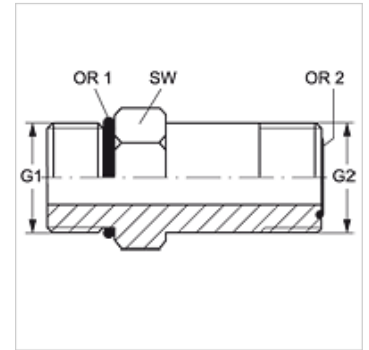

## Osobine

<b>Priključak 1</b>	UN/UNF spoljni navoj
<b>Oblik zaptivke 1</b>	Zaptivanje O-prstenom na uvrtnom navojnom nastavku
<b>Priključak 2</b>	ORFS spoljni navoj
<b>Oblik zaptivke 2</b>	ravno zaptivanje sa O-prstenom
<b>Konstrukcija</b>	Uvrtni navojni nastavak, dugi
<b>Konstrukcija</b>	pravo
<b>Materijal</b>	čelik
<b>Površinska zaštita</b>	galvanska prevlaka

## Artikal

Naziv	G1	G2	SW (mm)	OR1	OR2
GE O L 04 HJOF	7/16" -20 UNF	9/16" -18 UNF	16	8,92 x 1,83	7,65 x 1,78
GE O L 06 HJOF	9/16" -18 UNF	11/16" -16 UN	19	11,89 x 1,98	9,25 x 1,78
GE O L 08 HJOF	3/4" -16 UNF	13/16" -16 UN	22	16,36 x 2,21	12,42 x 1,78
GE O L 10 HJOF	7/8" -14 UNF	1" -14 UNS	27	19,18 x 2,46	15,60 x 1,78
GE O L 12 HJOF	1.1/16" -12 UN	1.3/16" -12 UN	33	23,47 x 2,95	18,77 x 1,78
GE O L 16 HJOF	1.5/16" -12 UN	1.7/16" -12 UN	41	29,74 x 2,95	23,52 x 1,78
GE O L 20 HJOF	1.5/8" -12 UN	1.11/16" -12 UN	48	37,47 x 3,00	29,87 x 1,78
GE O L 24 HJOF	1.7/8" -12 UN	2" -12 UN	54	43,69 x 3,00	37,82 x 1,78

SW = veličina ključa