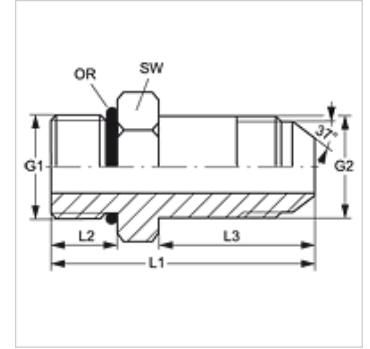

## Osobine

Priključak 1	UN/UNF spoljni navoj
Oblik zaptivke 1	Zaptivanje O-prstenom na uvrtnom navojnom nastavku
Priključak 2	UN/UNF spoljni navoj
Oblik zaptivke 2	74° spoljašnji konus
Konstrukcija	Uvrtni navojni nastavak, dugi
Konstrukcija	pravo
Materijal	čelik
Površinska zaštita	galvanska prevlaka

## Artikal

Naziv	G1	G2	L1 (mm)	L2 (mm)	L3 (mm)	SW (mm)	OR
GE O L 04 HJ	7/16" -20 UNF	7/16" -20 UNF	52,8	9,5	35	17	8,92 x 1,83
GE O L 05 HJ 04	1/2" -20 UNF	7/16" -20 UNF	52,5	9,5	35	19	10,52 x 1,83
GE O L 05 HJ	1/2" -20 UNF	1/2" -20 UNF	54,5	9,5	37	19	10,52 x 1,83
GE O L 06 HJ 04	9/16" -18 UNF	7/16" -20 UNF	54,5	10,0	35	21	11,90 x 1,98
GE O L 06 HJ	9/16" -18 UNF	9/16" -18 UNF	58,5	10,0	39	21	11,90 x 1,98
GE O L 08 HJ 06	3/4" -16 UNF	9/16" -18 UNF	60,0	9,5	39	26	16,36 x 2,20
GE O L 08 HJ	3/4" -16 UNF	3/4" -16 UNF	68,5	10,0	48	26	16,36 x 2,20
GE O L 08 HJ 10	3/4" -16 UNF	7/8" -14 UNF	74,5	13,0	53	36	16,36 x 2,20
GE O L 08 HJ 12	3/4" -16 UNF	1.1/16" -12 UN	86,5	13,0	63	36	16,36 x 2,20
GE O L 10 HJ 08	7/8" -14 UNF	3/4" -16 UNF	71,5	11,5	48	30	19,18 x 2,46
GE O L 10 HJ	7/8" -14 UNF	7/8" -14 UNF	77,0	15,5	53	30	19,18 x 2,46
GE O L 10 HJ 12	7/8" -14 UNF	1.1/16" -12 UN	88,0	15,5	63	36	19,18 x 2,46
GE O L 12 HJ 08	1.1/16" -12 UN	3/4" -16 UNF	76,0	11,5	48	36	23,47 x 2,95
GE O L 12 HJ 10	1.1/16" -12 UN	7/8" -14 UNF	81,5	11,5	53	36	23,47 x 2,95
GE O L 12 HJ	1.1/16" -12 UN	1.1/16" -12 UN	91,5	11,5	63	36	23,47 x 2,95
GE O L 12 HJ 16	1.1/16" -12 UN	1.5/16" -12 UN	100,0	15,5	72	45	23,47 x 2,95
GE O L 14 HJ	1.3/16" -12 UN	1.3/16" -12 UN	96,5	15,5	68	40	26,59 x 2,95
GE O L 16 HJ 12	1.5/16" -12 UN	1.1/16" -12 UN	92,5	13,0	63	45	29,74 x 2,95
GE O L 16 HJ	1.5/16" -12 UN	1.5/16" -12 UN	101,0	15,5	72	45	29,74 x 2,95
GE O L 20 HJ 16	1.5/8" -12 UN	1.5/16" -12 UN	102,0	15,5	72	55	37,47 x 3,00
GE O L 20 HJ	1.5/8" -12 UN	1.5/8" -12 UN	119,0	15,5	88	55	37,47 x 3,00
GE O L 24 HJ	1.7/8" -12 UN	1.7/8" -12 UN	131,0	15,5	98	62	43,69 x 3,00

SW = veličina ključa