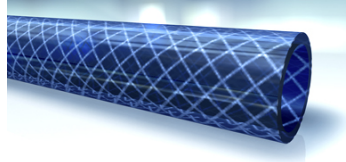

### Osobine

<b>Oblast primene</b>	opšta primena za vazduh, vodu itd.
<b>Posebne karakteristike</b>	Tvrdoća: oko 77° Shore A ekološki bez teških metala otporan na habanje i starenje spremno za sterilizaciju trajna transparentnost veoma fleksibilno
<b>Pogled iznutra</b>	mekani PVC
<b>Umetak</b>	pleteni umetak od tekstila
<b>spoljni izgled</b>	mekani PVC
<b>Boja</b>	plava
<b>Temperatura min.</b>	-5 °C
<b>Temperatura max.</b>	60 °C
<b>Mediji</b>	voda Vazduh

### Artikal

Naziv	Unutrašnji-Ø (mm)	Spoljni-Ø (mm)	Debljina zida (mm)	BD* pri 20°C (bar)	min. radijus savijanja (mm)
PSG 06-3 BLAU	6,0	12,0	3,0	23	25
PSG 08-3 BLAU	8,0	14,0	3,0	22	30
PSG 09-3 BLAU	9,0	15,0	3,0	19	35
PSG 10-3 BLAU	10,0	16,0	3,0	17	40
PSG 13-3.5 BLAU	13,0	20,0	3,5	13	60
PSG 19-4 BLAU	19,0	27,0	4,0	12	100

### Varijante proizvoda

PSG	PVC crevo sa pletenim umetkom, jasno
PSG GRUEN	PVC crevo sa umetkom od tkanine, zelena
PSG ROT	PVC crevo sa umetkom od tkanine, crvena
PSG SCHWARZ	PVC crevo sa umetkom od tkanine, crna