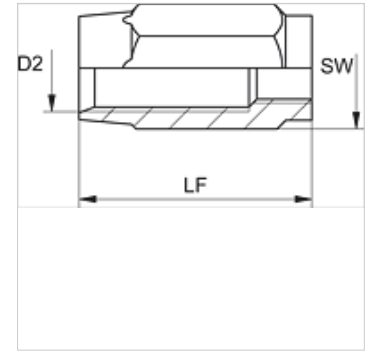

# AFH 100

Naglavak sa navojem, TBF 100

**HANSA FLEX**

## Artikal

Naziv	DN*	Veličina	col	D2 (mm)	LF (mm)	SW (mm)
AFH 104	4	3	3/16"	7,9	25,0	12
AFH 106	6	4	1/4"	11,0	36,0	17
AFH 108	8	5	5/16"	13,0	38,0	19
AFH 110	10	6	3/8"	15,5	44,5	22
AFH 113	12	8	1/2"	20,1	51,0	27

DN = nominalni prečnik, nominalna širina