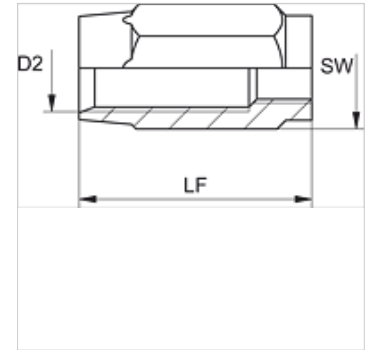

# AFH 100

Naglavak sa navojem, TBF 100

**HANSA FLEX**

## Artikal

Naziv	DN*	Veličina	col	D2 (mm)	LF (mm)	SW (mm)
AFH 104	4	3	3/16"	7,9	25,0	12
AFH 106	6	4	1/4"	11,0	36,0	17
AFH 108	8	5	5/16"	13,0	38,0	19
AFH 110	10	6	3/8"	15,5	44,5	22
AFH 113	12	8	1/2"	20,1	51,0	27

DN = nominalni prečnik, nominalna širina