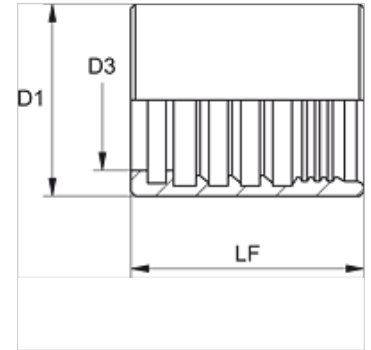

PHF 100 VA

Pritisni priključak, TF 100

Osobine

Vrsta naglavka	Naglavak bez zarezanog priključka
Materijal	plemeniti čelik

Artikal

Naziv	DN*	Veličina	col	D1 (mm)	D3 (mm)	LF (mm)
PHF 106 VA	6	4	1/4"	14	9,2	33
PHF 108 VA	8	5	5/16"	17	11,2	33
PHF 110 VA	10	6	3/8"	19	13,5	33
PHF 113 VA	12	8	1/2"	23	16,1	35
PHF 116 VA	16	10	5/8"	27	19,8	38
PHF 120 VA	19	12	3/4"	30	23,8	44
PHF 125 VA	25	16	1"	37	29,7	50

DN = nominalni prečnik, nominalna širina

Varijante proizvoda

PHF 100	Pritisni priključak, TF 100, čelik
---------	------------------------------------