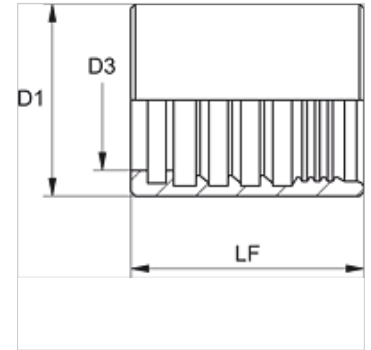

PHF 100 VA

Pritisni priključak, TF 100

Osobine

Vrsta naglavka	Naglavak bez zarezanog priključka
Materijal	plemeniti čelik

Artikal

Naziv	DN*	Veličina	col	D1 (mm)	D3 (mm)	LF (mm)
PHF 106 VA	6	4	1/4"	14	9,2	33
PHF 108 VA	8	5	5/16"	17	11,2	33
PHF 110 VA	10	6	3/8"	19	13,5	33
PHF 113 VA	12	8	1/2"	23	16,1	35
PHF 116 VA	16	10	5/8"	27	19,8	38
PHF 120 VA	19	12	3/4"	30	23,8	44
PHF 125 VA	25	16	1"	37	29,7	50

DN = nominalni prečnik, nominalna širina

Varijante proizvoda

PHF 100	Pritisni priključak, TF 100, čelik