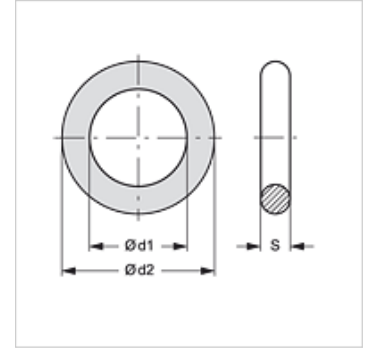

## Osobine

**Podesno za** Spojnica za cevovod, fiksna polovica

**Materijal** NBR

## Artikal

Naziv	Konstrukciona veličina	Ø d1 (mm)	Ø d2 (mm)	S (mm)
RKF ORING 1-17-2	1	17	21	2,0
RKF ORING 1-22-1.5	1	22	25	1,5
RKF ORING 2-20-2	2	20	24	2,0
RKF ORING 2-25-1.5	2	25	28	1,5
RKF ORING 3-37-2	3	37	41	2,0
RKF ORING 4-32-3	4	32	38	3,0
RKF ORING 4-35-2.5	4	35	40	2,5
RKF ORING 5-40-3	5	40	56	3,0
RKF ORING 5-47-2.5	5	47	52	2,5