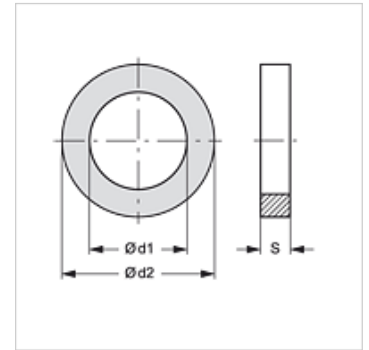

# RKF STUETZRING

Potporni prsten za spojnicu za cevovod

**HANSA FLEX**

## Osobine

**Podesno za** Spojnica za cevovod, fiksna polovica

**Materijal** PVC

## Artikal

Naziv	Konstrukciona veličina	$\varnothing d1$ (mm)	$\varnothing d2$ (mm)	S (mm)
RKF STUETZRING 1	1	17,5	20,8	1,0
RKF STUETZRING 2	2	20,0	23,4	1,0
RKF STUETZRING 4	4	32,0	37,2	1,0