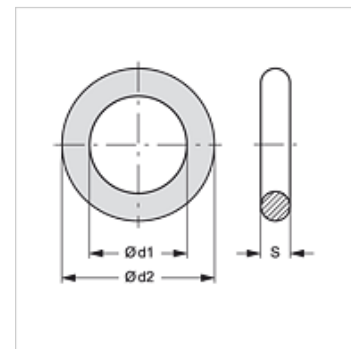

## Artikal

Naziv	DN*	Ø d1 (mm)	Ø d2 (mm)	S (mm)
SKF ZUB 10 RO 03	10	22,00	29,00	3,50
SKF ZUB 10 RO 04	12	26,00	33,00	3,50
SKF ZUB 10 RO 05	19	28,00	35,00	3,50
SKF ZUB 10 RO 06	25	37,00	44,00	3,50
SKF ZUB 10 RO 07	31	46,50	57,10	5,30
SKF ZUB 10 RO 08	38	57,15	64,21	3,53
SKF ZUB 10 RO 09	51	85,00	95,60	5,30

DN = nominalni prečnik, nominalna širina