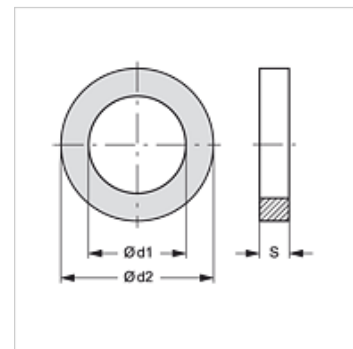

## Artikal

Naziv	DN*	$\varnothing d1$ (mm)	$\varnothing d2$ (mm)	S (mm)
SKF ZUB 11 RO 04	12	26,0	32,0	1,5
SKF ZUB 11 RO 05	19	28,0	34,0	1,5
SKF ZUB 11 RO 06	25	38,0	44,0	1,5
SKF ZUB 11 RO 07	31	46,5	56,0	2,0
SKF ZUB 11 RO 08	38	57,5	63,7	1,5
SKF ZUB 11 RO 09	51	74,5	83,5	2,0

DN = nominalni prečnik, nominalna širina