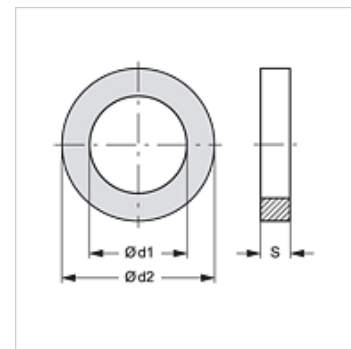

## Artikal

Naziv	DN*	Ø d1 (mm)	Ø d2 (mm)	S (mm)
SKF ZUB 11 RO 04	12	26,0	32,0	1,5
SKF ZUB 11 RO 05	19	28,0	34,0	1,5
SKF ZUB 11 RO 06	25	38,0	44,0	1,5
SKF ZUB 11 RO 07	31	46,5	56,0	2,0
SKF ZUB 11 RO 08	38	57,5	63,7	1,5
SKF ZUB 11 RO 09	51	74,5	83,5	2,0

DN = nominalni prečnik, nominalna širina