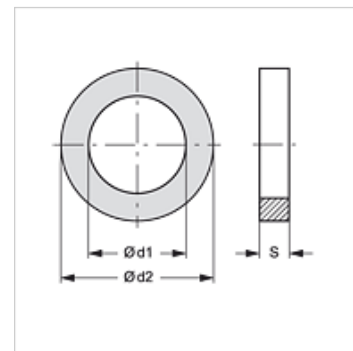

SKF ZUB 11 RO

Potporni prsten za SKF...RO

Osobine

Podesno za Navojna spojnica, fiksna polovica SKF...RO

Materijal PVC

Artikal

Naziv	DN*	Ø d1 (mm)	Ø d2 (mm)	S (mm)
SKF ZUB 11 RO 04	12	26,0	32,0	1,5
SKF ZUB 11 RO 05	19	28,0	34,0	1,5
SKF ZUB 11 RO 06	25	38,0	44,0	1,5
SKF ZUB 11 RO 07	31	46,5	56,0	2,0
SKF ZUB 11 RO 08	38	57,5	63,7	1,5
SKF ZUB 11 RO 09	51	74,5	83,5	2,0

DN = nominalni prečnik, nominalna širina

je rezervni deo za sledeće proizvode

SKF IR RO Navojna spojnica-fiksna polovica