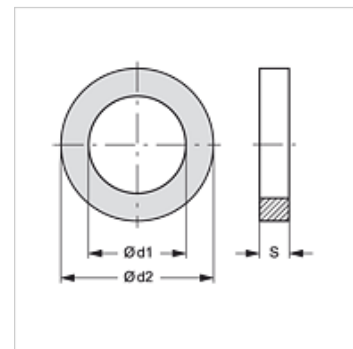

SKF ZUB 11 RO

Potporni prsten za SKF...RO

Osobine

Podesno za Navojna spojnica, fiksna polovica SKF...RO

Materijal PVC

Artikal

Naziv	DN*	Ø d1 (mm)	Ø d2 (mm)	S (mm)
SKF ZUB 11 RO 04	12	26,0	32,0	1,5
SKF ZUB 11 RO 05	19	28,0	34,0	1,5
SKF ZUB 11 RO 06	25	38,0	44,0	1,5
SKF ZUB 11 RO 07	31	46,5	56,0	2,0
SKF ZUB 11 RO 08	38	57,5	63,7	1,5
SKF ZUB 11 RO 09	51	74,5	83,5	2,0

DN = nominalni prečnik, nominalna širina

je rezervni deo za sledeće proizvode

SKF IR RO Navojna spojnica-fiksna polovica