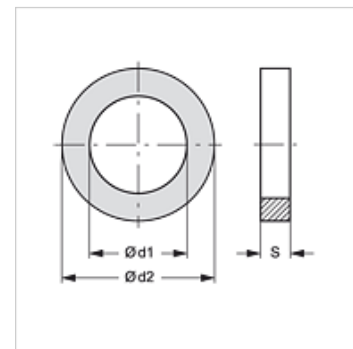

## Artikal

Naziv	DN*	$\varnothing d1$ (mm)	$\varnothing d2$ (mm)	S (mm)
SKF ZUB 11 RO 04	12	26,0	32,0	1,5
SKF ZUB 11 RO 05	19	28,0	34,0	1,5
SKF ZUB 11 RO 06	25	38,0	44,0	1,5
SKF ZUB 11 RO 07	31	46,5	56,0	2,0
SKF ZUB 11 RO 08	38	57,5	63,7	1,5
SKF ZUB 11 RO 09	51	74,5	83,5	2,0

DN = nominalni prečnik, nominalna širina