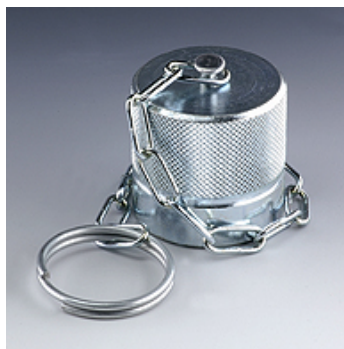

# SKF ZUBS SP

Zaštita od prašine za SKF..SP

## Osobine

**Podesno za** Navojna spojnica, fiksna polovica SKF...SP

**Materijal** Aluminijum

## je oprema za sledeće proizvode

SKF IN SP Navojna spojnica-fiksna polovica

SKL HN SP KE Navojna spojnica-fiksna polovica