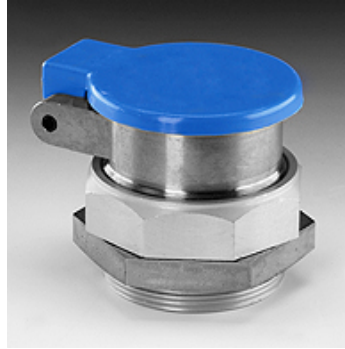

# SKM ZUB 3 11

Sigurnosni držač sa zaštitom od prašine

**HANSA FLEX**

## Osobine

**Podeseo za** Naglavak sa utičnom spojnicom

**Materijal** čelik

## Artikal

Naziv	Konstrukciona veličina	Pregradni navoj	SW (mm)
<b>SKM ZUB 3 11</b>	3	M 48 x 1,5	55

SW = veličina ključa