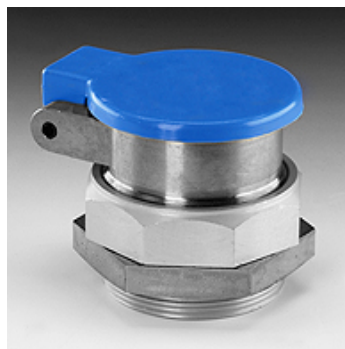

# SKM ZUB 3 11

Sigurnosni držač sa zaštitom od prašine

**HANSA FLEX**

## Osobine

**Podeseo za** Naglavak sa utičnom spojnicom

**Materijal** čelik

## Artikal

Naziv	Konstrukciona veličina	Pregradni navoj	SW (mm)
<b>SKM ZUB 3 11</b>	3	M 48 x 1,5	55

SW = veličina ključa