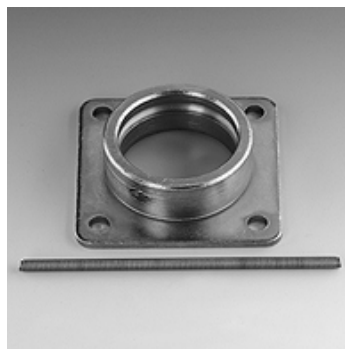

## Osobine

**Podesno za** Naglavak sa utičnom spojnicom

**Materijal** čelik

## Artikal

Naziv	Konstrukciona veličina	Otvor za pričvršćivanje (mm)
SKM ZUB 3 12	3	7,5