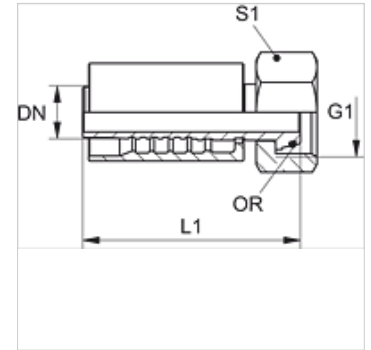

PA 500 AOL VA

Utična armatura, DKOL

HANSA FLEX

Osobine

Oblast primene Utična armatura za creva HD 500

Priključak 1 metrički navoj navrtke

Oblik zaptivke 1 24° spoljašnji konus sa O-prstenom

Skraćenica DKOL

Norma ISO 8434-1

Uvezivanje sa osiguračem kidanja (interlock)

Obim isporuke Pritisna nazuvica + pritisni priključak

Materijal plemeniti čelik

Napomene u vezi porudžbine

NBR заптивке

ФПМ (витон) на захтев

Artikal

Naziv	DN	Veličina	col	Ø za cev spolja (mm)	S1	OR
PA 520 AOL VA	19	12	3/4"	22	36	20,0 x 2,0
PA 525 AOL VA	25	16	1"	28	41	26,0 x 2,0
PA 532 AOL VA	31	20	1.1/4"	35	50	32,0 x 2,5
PA 540 AOL VA	38	24	1.1/2"	42	60	38,0 x 2,5