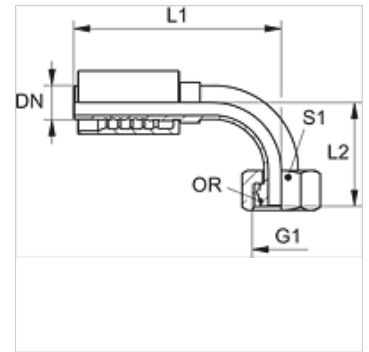

PA 500 AOS 90 VA

Utična armatura, DKOS W90°

HANSA FLEX

Osobine

Oblast primene Utična armatura za creva HD 500

Priključak 1 metrički navoj navrtke

Oblik zaptivke 1 24° spoljašnji konus sa O-prstenom

Skraćenica DKOS

Norma ISO 8434-1

Uvezivanje sa osiguračem kidanja (interlock)

Obim isporuke Pritisna nazuvica + pritisni priključak

Materijal plemeniti čelik

Napomene u vezi porudžbine

NBR заптивке

ФПМ (витон) на захтев

Artikal

Naziv	DN	Veličina	col	G1	Ø za cev spolja (mm)	L2 (mm)	S1	OR
PA 520 AOS 16 90 VA	19	16	3/4"	M 30 x 2	20	83,0	36	16,0 x 2,5
PA 520 AOS 90 VA	19	16	3/4"	M 36 x 2	25	76,0	46	20,0 x 2,5
PA 525 AOS 20 90 VA	25	16	1"	M 36 x 2	25	95,5	46	20,0 x 2,5
PA 525 AOS 90 VA	25	16	1"	M 42 x 2	30	83,0	50	25,0 x 2,5
PA 532 AOS 90 VA	31	20	1.1/4"	M 52 x 2	38	101,0	60	33,0 x 2,5

Varijante proizvoda

PA 500 AOS A Utična armatura, DKOS, čelik