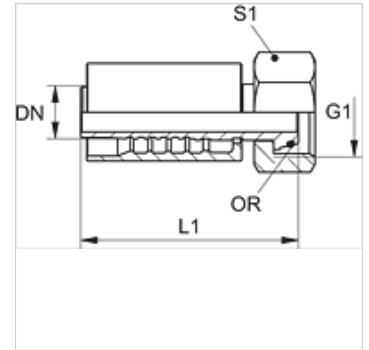

## Osobine

**Oblast primene** Utična armatura za creva HD 500

**Priključak 1** metrički navoj navrtke

**Oblik zaptivke 1** 24° spoljašnji konus sa O-prstenom

**Skraćenica** DKOS

**Norma** ISO 8434-1

**Uvezivanje** sa osiguračem kidanja (interlock)

**Obim isporuke** Pritisna nazuvica + pritisni priključak

**Materijal** plemeniti čelik

## Artikal

Naziv	DN	Veličina	col	G1	Ø za cev spolja (mm)	S1	OR
PA 520 AOS 16 VA	19	12	3/4"	M 30 x 2	20	36	16,0 x 2,5
PA 520 AOS VA	19	12	3/4"	M 36 x 2	25	46	20,0 x 2,5
PA 525 AOS 20 VA	25	16	1"	M 36 x 2	25	46	20,0 x 2,5
PA 525 AOS VA	25	16	1"	M 42 x 2	30	50	25,0 x 2,5
PA 532 AOS VA	31	20	1.1/4"	M 52 x 2	38	60	33,0 x 2,5
PA 540 AOS VA	38	24	1.1/2"	M 68 x 2	50	80	38,0 x 2,5