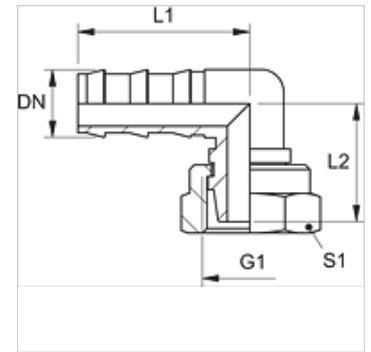

ND AFL K 90

Utična spojnica, DKL komp. W90°

HANSA FLEX

Osobine

Priključak 1 metrički navoj navrtke

Oblik zaptivke 1 24° spoljašnji konus

Konstrukcija Kompaktan oblik

Skraćenica DKL

Materijal Mesing

Napomena

Neoštećene mazalice se mogu ponovo koristiti.

Artikal

Naziv	DN	Veličina	col	G1	Ø za cev spolja (mm)	L1 (mm)	L2 (mm)	S1
ND 06 AFL K 04 90	6	4	1/4"	M 12 x 1,5	6	30,0	22,0	14
ND 06 AFL K 90	6	4	1/4"	M 14 x 1,5	8	30,0	22,0	19
ND 10 AFL K 08 90	10	6	3/8"	M 16 x 1,5	10	34,0	25,0	19
ND 10 AFL K 90	10	6	3/8"	M 18 x 1,5	12	34,0	25,0	22
ND 13 AFL K 90	12	8	1/2"	M 22 x 1,5	15	43,0	32,0	27

Pribor

ND ASR GE, RO, BL Granični prsten za utičnu spojnicu