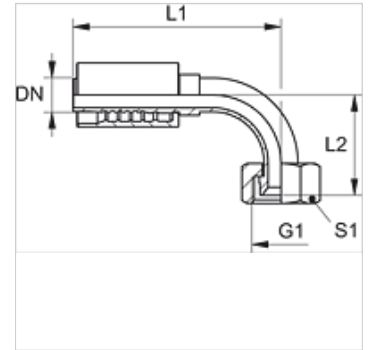

## Osobine

**Oblast primene** Utična armatura za creva HD 500

**Priključak 1** UN/UNF navoj navrtke

**Oblik zaptivke 1** 74° unutrašnji konus

**Skraćenica** DKJ

**Norma** ISO 8434-2

**Uvezivanje** sa osiguračem kidanja (interlock)

**Obim isporuke** Pritisna nazuvica + pritisni priključak

**Materijal** plemeniti čelik

## Artikal

Naziv	DN	Veličina	col	G1	L2 (mm)	S1
PA 520 AJ 90 VA	19	12	3/4"	1.1/16" -12 UN	72,0	32
PA 520 AJ 25 90 VA	19	12	3/4"	1.5/16" -12 UN	79,0	41
PA 525 AJ 90 VA	25	16	1"	1.5/16" -12 UN	86,0	41
PA 525 AJ 32 90 VA	25	16	1"	1.5/8" -12 UN	93,0	50
PA 532 AJ 90 VA	31	20	1.1/4"	1.5/8" -12 UN	96,0	50
PA 532 AJ 40 90 VA	31	20	1.1/4"	1.7/8" -12 UN	98,0	60
PA 540 AJ 90 VA	38	24	1.1/2"	1.7/8" -12 UN	107,0	60
PA 540 AJ 50 90 VA	38	24	1.1/2"	2.1/2" -12 UN	-	-
PA 550 AJ 90 VA	51	32	2"	2.1/2" -12 UN	151,5	70