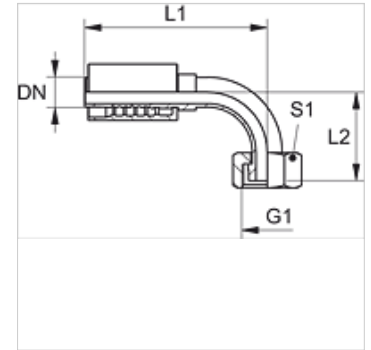

PA 500 AJF 90 A

Utična armatura, ORFS W90°

Osobine

Oblast primene Utična armatura za creva HD 500

Priključak 1 UN/UNF navoj navrtke

Oblik zaptivke 1 ravno zaptivanje

Skraćenica ORFS

Norma ISO 8434-3

Uvezivanje sa osiguračem kidanja (interlock)

Obim isporuke Pritisna nazuvica + pritisni priključak

Materijal čelik

Površinska zaštita galvanska prevlaka

Artikal

Naziv	DN	Veličina	col	Radni pritisak (bar)	G1	L1 (mm)	L2 (mm)	S1
PA 720 AJF 90	19	12	3/4"	413,0	1.3/16" -12 UN	126,0	56,0	36
PA 725 AJF 90	25	16	1"	413,0	1.7/16" -12 UN	157,5	68,0	41
PA 532 AJF 90 A	31	20	1.1/4"	275,0	1.11/16" -12 UN	178,0	34,0	50
PA 540 AJF 90 A	38	24	1.1/2"	275,0	2" -12 UN	209,0	32,0	60