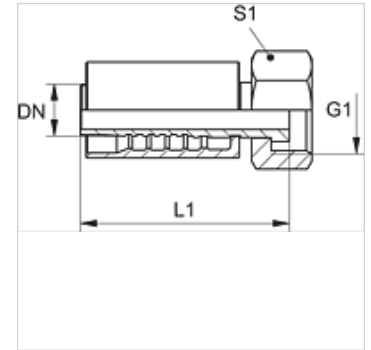

## Osobine

**Oblast primene** Utična armatura za creva HD 500

**Priključak 1** UN/UNF navoj navrtke

**Oblik zaptivke 1** ravno zaptivanje

**Skraćenica** ORFS

**Norma** ISO 8434-3

**Uvezivanje** sa osiguračem kidanja (interlock)

## Artikal

Naziv	DN	Veličina	col	Radni pritisak (bar)	G1	L1 (mm)	S1
PA 720 AJF	19	12	3/4"	413,0	1.3/16" -12 UN	108,0	36
PA 720 AJF 25	19	12	3/4"	413,0	1.7/16" -12 UN	98,0	41
PA 725 AJF	25	16	1"	413,0	1.7/16" -12 UN	122,0	41
PA 532 AJF A	31	20	1.1/4"	275,0	1.11/16" -12 UN	129,0	50
PA 540 AJF A	38	24	1.1/2"	275,0	2" -12 UN	141,0	60