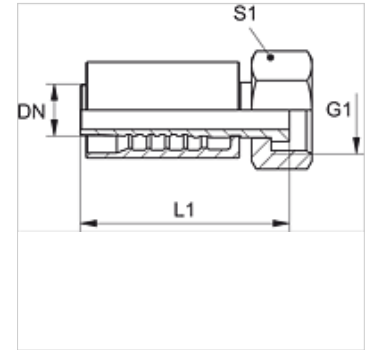

PA 500 AJF A

Utična armatura, ORFS

Osobine

Oblast primene Utična armatura za creva HD 500

Priključak 1 UN/UNF navoj navrtke

Oblik zaptivke 1 ravno zaptivanje

Skraćenica ORFS

Norma ISO 8434-3

Uvezivanje sa osiguračem kidanja (interlock)

Obim isporuke Pritisna nazuvica + pritisni priključak

Materijal čelik

Površinska zaštita galvanska prevlaka

Artikal

Naziv	DN	Veličina	col	Radni pritisak (bar)	G1	L1 (mm)	S1
PA 720 AJF	19	12	3/4"	413,0	1.3/16" -12 UN	108,0	36
PA 720 AJF 25	19	12	3/4"	413,0	1.7/16" -12 UN	98,0	41
PA 725 AJF	25	16	1"	413,0	1.7/16" -12 UN	122,0	41
PA 532 AJF A	31	20	1.1/4"	275,0	1.11/16" -12 UN	129,0	50
PA 540 AJF A	38	24	1.1/2"	275,0	2" -12 UN	141,0	60