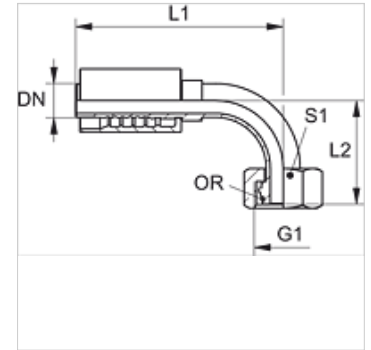

## Osobine

**Oblast primene** Utična armatura za creva HD 500

**Priključak 1** BSP navoj navrtke

**Oblik zaptivke 1** 60° spoljašnji konus sa O-prstenom

**Skraćenica** DKOR

**Norma** ISO 8434-6  
BS 5200

**Uvezivanje** sa osiguračem kidanja (interlock)

**Obim isporuke** Pritisna nazuvica + pritisni priključak

**Materijal** čelik

**Površinska zaštita** galvanska prevlaka

## Artikal

Naziv	DN	Veličina	col	G1	L1 (mm)	L2 (mm)	S1	OR
PA 720 AOB 90	19	12	3/4"	G 3/4" -14	127,5	68,2	32	17,1 x 1,6
PA 725 AOB 90	25	16	1"	G 1" -11	158,0	81,7	41	22,1 x 1,6
PA 532 AOB 90 A	31	20	1.1/4"	G 1.1/4" -11	182,0	106,5	50	29,1 x 1,6
PA 540 AOB 90 A	38	24	1.1/2"	G 1.1/2" -11	215,5	123,5	60	35,1 x 1,6
PA 550 AOB 90 A	51	32	2"	G 2" -11	250,5	146,0	70	48,1 x 1,6