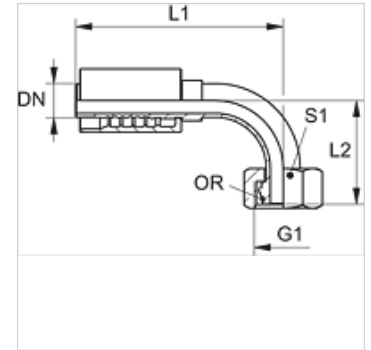

PA 500 AOL 90 VA

Utična armatura, DKOL W90°

HANSA FLEX

Osobine

Oblast primene Utična armatura za creva HD 500

Priključak 1 metrički navoj navrtke

Oblik zaptivke 1 24° spoljašnji konus sa O-prstenom

Skraćenica DKOL

Norma ISO 8434-1

Uvezivanje sa osiguračem kidanja (interlock)

Obim isporuke Pritisna nazuvica + pritisni priključak

Materijal plemeniti čelik

Napomene u vezi porudžbine

NBR заптивке

ФПМ (витон) на захтев

Artikal

Naziv	DN	Veličina	col	G1	Ø za cev spolja (mm)	L2 (mm)	S1	OR
PA 520 AOL 90 VA	19	12	3/4"	M 30 x 2	22	58,0	36	20,0 x 2,0
PA 525 AOL 90 VA	25	16	1"	M 36 x 2	28	92,0	41	25,0 x 2,0
PA 532 AOL 90 VA	31	20	1.1/4"	M 45 x 2	35	98,0	50	30,0 x 2,5
PA 540 AOL 90 VA	38	24	1.1/2"	M 52 x 2	42	117,0	60	38,0 x 2,5

Varijante proizvoda

PA 500 AOL 90 A Utična armatura, DKOL W90°, čelik