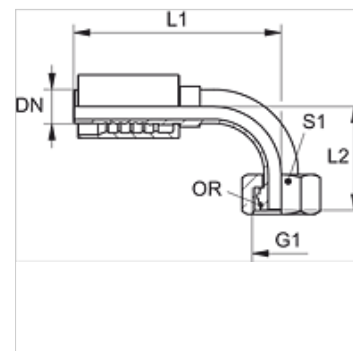

# PA 500 AOL 90 VA

Utična armatura, DKOL W90°

**HANSA FLEX**

## Osobine

<b>Oblast primene</b>	Utična armatura za creva HD 500
<b>Priključak 1</b>	metrički navoj navrtke
<b>Oblik zaptivke 1</b>	24° spoljašnji konus sa O-prstenom
<b>Skraćenica</b>	DKOL
<b>Norma</b>	ISO 8434-1
<b>Uvezivanje</b>	sa osiguračem kidanja (interlock)
<b>Obim isporuke</b>	Pritisna nazuvica + pritisni priključak
<b>Materijal</b>	plemeniti čelik

## Artikal

Naziv	DN	Veličina	col	G1	Ø za cev spolja (mm)	L2 (mm)	S1	OR
PA 520 AOL 90 VA	19	12	3/4"	M 30 x 2	22	58,0	36	20,0 x 2,0
PA 525 AOL 90 VA	25	16	1"	M 36 x 2	28	92,0	41	25,0 x 2,0
PA 532 AOL 90 VA	31	20	1.1/4"	M 45 x 2	35	98,0	50	30,0 x 2,5
PA 540 AOL 90 VA	38	24	1.1/2"	M 52 x 2	42	117,0	60	38,0 x 2,5

## Varijante proizvoda

PA 500 AOL 90 A Utična armatura, DKOL W90°, čelik