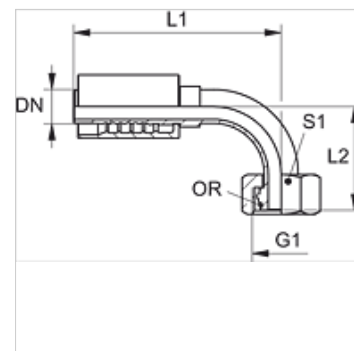

PA 500 AOL 90 VA

Utična armatura, DKOL W90°

HANSA FLEX

Osobine

Oblast primene	Utična armatura za creva HD 500
Priključak 1	metrički navoj navrtke
Oblik zaptivke 1	24° spoljašnji konus sa O-prstenom
Skraćenica	DKOL
Norma	ISO 8434-1
Uvezivanje	sa osiguračem kidanja (interlock)
Obim isporuke	Pritisna nazuvica + pritisni priključak
Materijal	plemeniti čelik

Napomene u vezi porudžbine

NBR заптивке

ФПМ (витон) на захтев

Artikal

Naziv	DN	Veličina	col	G1	Ø za cev spolja (mm)	L2 (mm)	S1	OR
PA 520 AOL 90 VA	19	12	3/4"	M 30 x 2	22	58,0	36	20,0 x 2,0
PA 525 AOL 90 VA	25	16	1"	M 36 x 2	28	92,0	41	25,0 x 2,0
PA 532 AOL 90 VA	31	20	1.1/4"	M 45 x 2	35	98,0	50	30,0 x 2,5
PA 540 AOL 90 VA	38	24	1.1/2"	M 52 x 2	42	117,0	60	38,0 x 2,5

Varijante proizvoda

PA 500 AOL 90 A Utična armatura, DKOL W90°, čelik