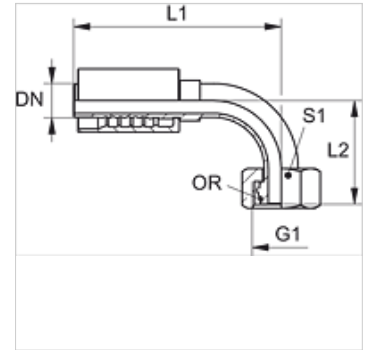

PA 500 AOL 90 VA

Utična armatura, DKOL W90°

HANSA FLEX

Osobine

Oblast primene Utična armatura za creva HD 500

Priključak 1 metrički navoj navrtke

Oblik zaptivke 1 24° spoljašnji konus sa O-prstenom

Skraćenica DKOL

Norma ISO 8434-1

Uvezivanje sa osiguračem kidanja (interlock)

Obim isporuke Pritisna nazuvica + pritisni priključak

Materijal plemeniti čelik

Napomene u vezi porudžbine

NBR заптивке

ФПМ (витон) на захтев

Artikal

Naziv	DN	Veličina	col	G1	Ø za cev spolja (mm)	L2 (mm)	S1	OR
PA 520 AOL 90 VA	19	12	3/4"	M 30 x 2	22	58,0	36	20,0 x 2,0
PA 525 AOL 90 VA	25	16	1"	M 36 x 2	28	92,0	41	25,0 x 2,0
PA 532 AOL 90 VA	31	20	1.1/4"	M 45 x 2	35	98,0	50	30,0 x 2,5
PA 540 AOL 90 VA	38	24	1.1/2"	M 52 x 2	42	117,0	60	38,0 x 2,5

Varijante proizvoda

PA 500 AOL 90 A Utična armatura, DKOL W90°, čelik