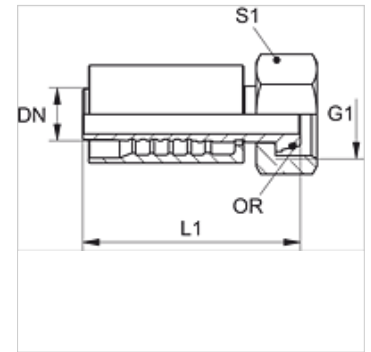

PA 500 AOL A

Utična armatura, DKOL

Osobine

Oblast primene Utična armatura za creva HD 500

Priključak 1 metrički navoj navrtke

Oblik zaptivke 1 24° spoljašnji konus sa O-prstenom

Skraćenica DKOL

Norma ISO 8434-1

Uvezivanje sa osiguračem kidanja (interlock)

Obim isporuke Pritisna nazuvica + pritisni priključak

Materijal čelik

Površinska zaštita galvanska prevlaka

Artikal

Naziv	DN	Veličina	col	G1	Ø za cev spolja (mm)	L1 (mm)	S1	OR
PA 540 AOL A	38	24	1.1/2"	M 52 x 2	42	133,5	60	38,0 x 2,5
PA 532 AOL A	31	20	1.1/4"	M 45 x 2	35	122,5	50	32,0 x 2,5

Varijante proizvoda

PA 500 AOL VA Utična armatura, DKOL, plemeniti čelik