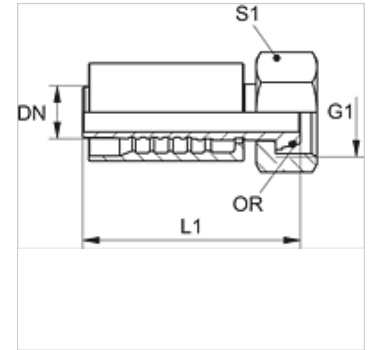

PA 500 AOL A

Utična armatura, DKOL

Osobine

Oblast primene Utična armatura za creva HD 500

Priključak 1 metrički navoj navrtke

Oblik zaptivke 1 24° spoljašnji konus sa O-prstenom

Skraćenica DKOL

Norma ISO 8434-1

Uvezivanje sa osiguračem kidanja (interlock)

Obim isporuke Pritisna nazuvica + pritisni priključak

Materijal čelik

Površinska zaštita galvanska prevlaka

Artikal

Naziv	DN	Veličina	col	G1	Ø za cev spolja (mm)	L1 (mm)	S1	OR
PA 540 AOL A	38	24	1.1/2"	M 52 x 2	42	133,5	60	38,0 x 2,5
PA 532 AOL A	31	20	1.1/4"	M 45 x 2	35	122,5	50	32,0 x 2,5

Varijante proizvoda

PA 500 AOL VA Utična armatura, DKOL, plemeniti čelik