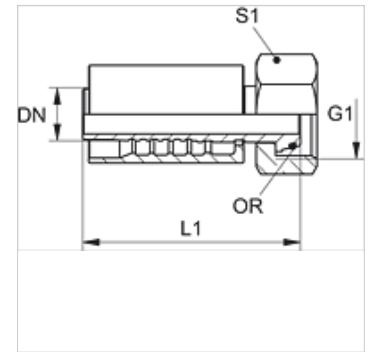

## Osobine

**Oblast primene** Utična armatura za creva HD 500

**Priključak 1** metrički navoj navrtke

**Oblik zaptivke 1** 24° spoljašnji konus sa O-prstenom

**Skraćenica** DKOL

**Norma** ISO 8434-1

**Uvezivanje** sa osiguračem kidanja (interlock)

## Artikal

| Naziv        | DN | Veličina | col    | G1       | Ø za cev spolja (mm) | L1 (mm) | S1 | OR         |
|--------------|----|----------|--------|----------|----------------------|---------|----|------------|
| PA 540 AOL A | 38 | 24       | 1.1/2" | M 52 x 2 | 42                   | 133,5   | 60 | 38,0 x 2,5 |
| PA 532 AOL A | 31 | 20       | 1.1/4" | M 45 x 2 | 35                   | 122,5   | 50 | 32,0 x 2,5 |