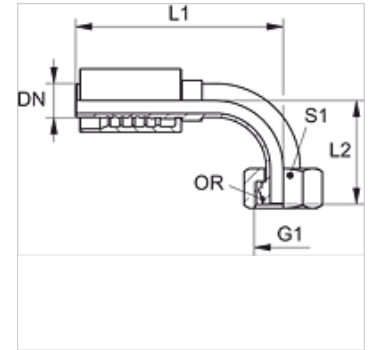

# PA 500 AOS 90 A

Utična armatura, DKOS W90°

**HANSA FLEX**

## Osobine

**Oblast primene** Utična armatura za creva HD 500

**Priključak 1** metrički navoj navrtke

**Oblik zaptivke 1** 24° spoljašnji konus sa O-prstenom

**Skraćenica** DKOS

**Norma** ISO 8434-1

**Uvezivanje** sa osiguračem kidanja (interlock)

## Artikal

Naziv	DN	Veličina	col	G1	Ø za cev spolja (mm)	L1 (mm)	L2 (mm)	S1	OR
PA 720 AOS 16 90	19	12	3/4"	M 30 x 2	20	125,5	57,5	36	17,5 x 2,5
PA 720 AOS 90	19	12	3/4"	M 36 x 2	25	125,5	62,0	46	22,0 x 2,5
PA 720 AOS 25 90	19	12	3/4"	M 42 x 2	30	129,0	71,5	50	27,0 x 2,5
PA 725 AOS 20 90	25	16	1"	M 36 x 2	25	144,0	71,0	46	22,0 x 2,5
PA 725 AOS 90	25	16	1"	M 42 x 2	30	157,5	72,5	50	27,0 x 2,5
PA 725 AOS 32 90	25	16	1"	M 52 x 2	38	154,5	84,5	60	33,0 x 2,5
PA 532 AOS 25 90 A	31	20	1.1/4"	M 42 x 2	30	162,0	82,0	50	27,0 x 2,5
PA 532 AOS 90 A	31	20	1.1/4"	M 52 x 2	38	182,0	91,0	60	33,0 x 2,5

## Varijante proizvoda

PA 500 AOS 90 VA Utična armatura, DKOS W90°, plemeniti čelik