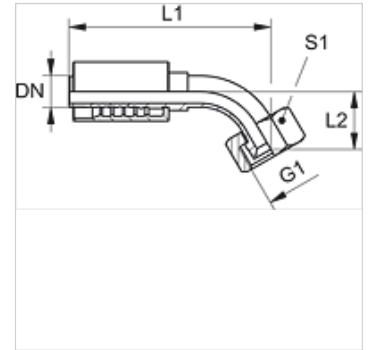

## Osobine

**Oblast primene** Utična armatura za creva HD 600

**Priključak 1** UN/UNF navoj navrtke

**Oblik zaptivke 1** 74° unutrašnji konus

**Skraćenica** DKJ

**Norma** ISO 8434-2

**Uvezivanje** sa osiguračem kidanja (interlock)

**Obim isporuke** Pritisna nazuvica + pritisni priključak

**Materijal** plemeniti čelik

## Artikal

Naziv	DN	Veličina	col	G1	L2 (mm)	S1
PA 650 AJ 45 VA	51	32	2"	2.1/2" -12 UN	78,0	70