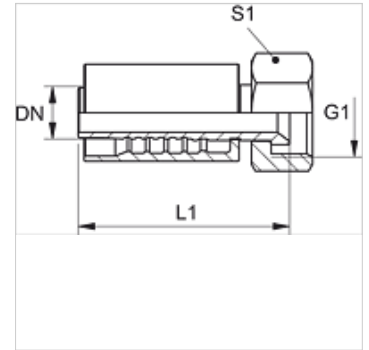

## Osobine

**Oblast primene** Utična armatura za creva HD 600

**Priključak 1** UN/UNF navoj navrtke

**Oblik zaptivke 1** 74° unutrašnji konus

**Skraćenica** DKJ

**Norma** ISO 8434-2

**Uvezivanje** sa osiguračem kidanja (interlock)

**Obim isporuke** Pritisna nazuvica + pritisni priključak

**Materijal** plemeniti čelik

## Artikal

Naziv	DN	Veličina	col	G1	S1
PA 650 AJ VA	51	32	2"	2.1/2" -12 UN	70