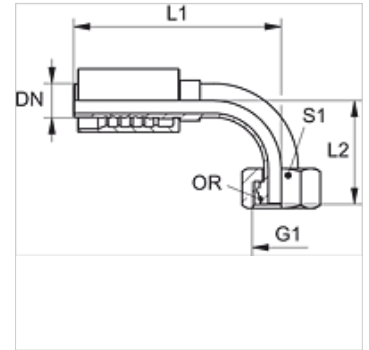

PA 600 AOB 90

Utična armatura, DKOR W90°

HANSA FLEX

Osobine

Oblast primene Utična armatura za creva HD 600

Priključak 1 BSP navoj navrtke

Oblik zaptivke 1 60° spoljašnji konus sa O-prstenom

Skraćenica DKOR

Norma ISO 8434-6
BS 5200

Uvezivanje sa osiguračem kidanja (interlock)

Obim isporuke Pritisna nazuvica + pritisni priključak

Materijal čelik

Površinska zaštita galvanska prevlaka

Artikal

Naziv	DN	Veličina	col	G1	L1 (mm)	L2 (mm)	S1	OR
PA 650 AOB 90	51	32	2"	G 2" -11	250,0	146,0	70	48,1 x 1,6

Varijante proizvoda

PA 600 AOB 90 VA Utična armatura, DKOR W90°, plemeniti čelik