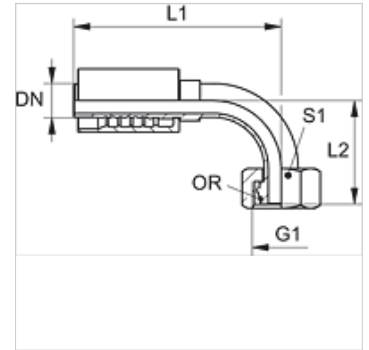

PA 600 AOB 90 VA

Utična armatura, DKOR W90°

HANSA FLEX

Osobine

Oblast primene Utična armatura za creva HD 600

Priključak 1 BSP navoj navrtke

Oblik zaptivke 1 60° spoljašnji konus sa O-prstenom

Skraćenica DKOR

Norma ISO 8434-6
BS 5200

Uvezivanje sa osiguračem kidanja (interlock)

Obim isporuke Pritisna nazuvica + pritisni priključak

Materijal plemeniti čelik

Napomene u vezi porudžbine

NBR зaptивке

ФПМ (витон) на захтев

Artikal

Naziv	DN	Veličina	col	G1	L2 (mm)	S1	OR
PA 650 AOB 90 VA	51	32	2"	G 2" -11	152,0	70	48,1 x 1,6

Varijante proizvoda

PA 600 AOB 90 Utična armatura, DKOR W90°, čelik