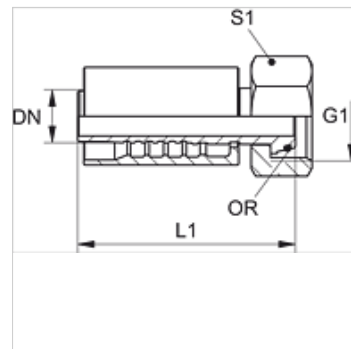

PA 600 AOB VA

Utična armatura, DKOR

HANSA FLEX

Osobine

Oblast primene Utična armatura za creva HD 600

Priključak 1 BSP navoj navrtke

Oblik zaptivke 1 60° spoljašnji konus sa O-prstenom

Skraćenica DKOR

Norma ISO 8434-6
BS 5200

Uvezivanje sa osiguračem kidanja (interlock)

Obim isporuke Pritisna nazuvica + pritisni priključak

Materijal plemeniti čelik

Napomene u vezi porudžbine

NBR зaптивке

ФПМ (витон) на захтев

Artikal

Naziv	DN	Veličina	col	G1	S1	OR
PA 650 AOB VA	51	32	2"	G 2" -11	70	48,1 x 1,6

Varijante proizvoda

PA 600 AOB Utična armatura, DKOR, čelik