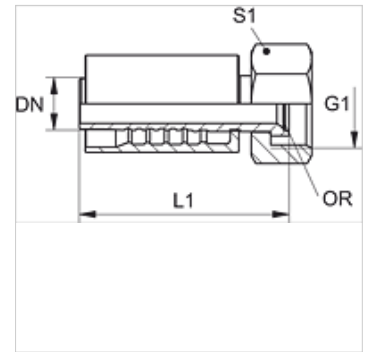

PA 600 AOJ

Utična armatura, DKOJ

Osobine

Oblast primene	Utična armatura za creva HD 600
Priključak 1	UN/UNF navoj navrtke
Oblik zaptivke 1	74° unutrašnji konus sa O-prstenom
Skraćenica	DKOJ
Norma	ISO 8434-2
Uvezivanje	sa osiguračem kidanja (interlock)
Obim isporuke	Pritisna nazuvica + pritisni priključak
Materijal	čelik
Površinska zaštita	galvanska prevlaka

Artikal

Naziv	DN	Veličina	col	G1	L1 (mm)	S1	OR
PA 650 AOJ	51	32	2"	2.1/2" -12 UN	170,0	75	50,0 x 2,0