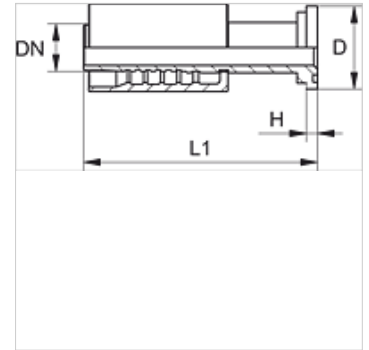

## Osobine

**Oblast primene** Utična armatura za creva HD 600

**Priključak 1** SAE priključak prirubnice 3000 PSI

**Oblik zaptivke 1** ravno zaptivanje sa SF O-prstenom

**Skraćenica** SFL

**Norma** SAE J518  
ISO 6162-1

## Artikal

Naziv	DN	Veličina	col	Veličina spojnice	D (mm)	H (mm)
PA 650 SF VA	51	32	2"	2"	71,4	9,5