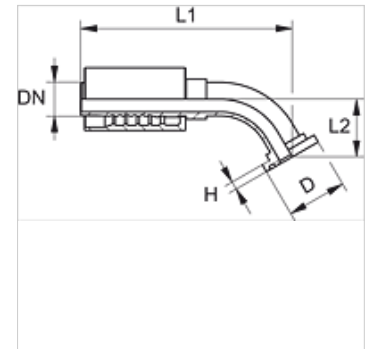

## Osobine

**Oblast primene** Utična armatura za creva HD 600

**Priključak 1** SAE priključak prirubnice 6000 PSI

**Oblik zaptivke 1** ravno zaptivanje sa SF O-prstenom

**Skraćenica** SFS

**Norma** SAE J518  
ISO 6162-2

## Artikal

Naziv	DN	Veličina	col	Veličina spojnice	D (mm)	H (mm)	L1 (mm)	L2 (mm)
PA 650 SF6 45	51	32	2"	2"	79,4	12,6	275,0	64,5