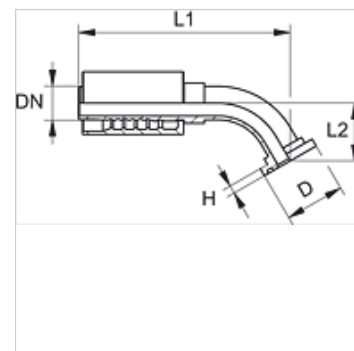

PA 600 SF6 45 VA

Utična armatura, SFS W45°

HANSA FLEX

Osobine

Oblast primene	Utična armatura za creva HD 600
Priključak 1	SAE priključak prirubnice 6000 PSI
Oblik zaptivke 1	ravno zaptivanje sa SF O-prstenom
Skraćenica	SFS
Norma	SAE J518 ISO 6162-2
Uvezivanje	sa osiguračem kidanja (interlock)
Obim isporuke	Pritisna nazuvica + pritisni priključak
Materijal	plemeniti čelik

Napomene u vezi porudžbine

NBR зaptивке
ФПМ (витон) на захтев

Artikal

Naziv	DN	Veličina	col	Veličina spojnice	D (mm)	H (mm)	L2 (mm)
PA 650 SF6 45 VA	51	32	2"	2"	79,4	12,6	65,0

Varijante proizvoda

PA 600 SF6 45 Utična armatura, SFS W45°, čelik