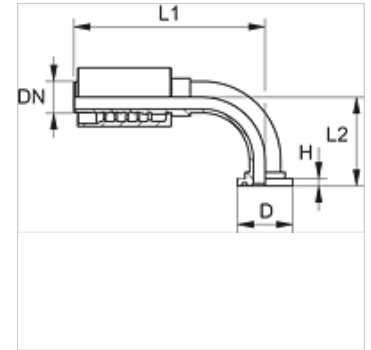

## Osobine

**Oblast primene** Utična armatura za creva HD 600

**Priključak 1** SAE priključak prirubnice 6000 PSI

**Oblik zaptivke 1** ravno zaptivanje sa SF O-prstenom

**Skraćenica** SFS

**Norma** SAE J518  
ISO 6162-2

## Artikal

Naziv	DN	Veličina	col	Veličina spojnice	D (mm)	H (mm)	L1 (mm)	L2 (mm)
PA 650 SF6 90	51	32	2"	2"	79,4	12,6	250,0	141,0