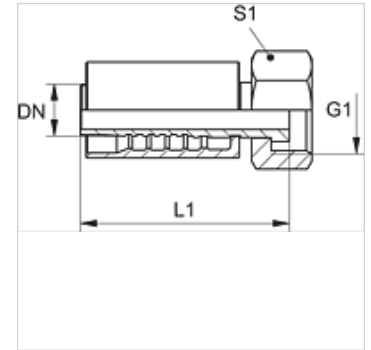

## Osobine

**Oblast primene** Utična armatura za creva HD 700

**Priključak 1** UN/UNF navoj navrtke

**Oblik zaptivke 1** ravno zaptivanje

**Skraćenica** ORFS

**Norma** ISO 8434-3

**Uvezivanje** sa osiguračem kidanja (interlock)

## Artikal

Naziv	DN	Veličina	col	Radni pritisak (bar)	G1	L1 (mm)	S1
PA 713 AJF	12	8	1/2"	413,0	13/16" -16 UN	65,8	27
PA 720 AJF	19	12	3/4"	413,0	1.3/16" -12 UN	94,5	36
PA 725 AJF	25	16	1"	413,0	1.7/16" -12 UN	108,5	41
PA 732 AJF	31	20	1.1/4"	275,0	1.11/16" -12 UN	115,5	50
PA 740 AJF	38	24	1.1/2"	275,0	2" -12 UN	127,5	60