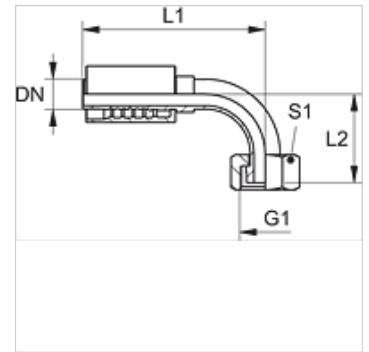

PA 700 AJF 90

Utična armatura, ORFS W90°

HANSA FLEX

Osobine

Oblast primene Utična armatura za creva HD 700

Priključak 1 UN/UNF navoj navrtke

Oblik zaptivke 1 ravno zaptivanje

Skraćenica ORFS

Norma ISO 8434-3

Uvezivanje sa osiguračem kidanja (interlock)

Obim isporuke Pritisna nazuvica + pritisni priključak

Materijal čelik

Površinska zaštita galvanska prevlaka

Artikal

Naziv	DN	Veličina	col	Radni pritisak (bar)	G1	L1 (mm)	L2 (mm)	S1
PA 720 AJF 90	19	12	3/4"	413,0	1.3/16" -12 UN	126,0	56,0	36
PA 725 AJF 90	25	16	1"	413,0	1.7/16" -12 UN	157,5	68,0	41
PA 732 AJF 90	31	20	1.1/4"	275,0	1.11/16" -12 UN	171,5	76,0	50
PA 740 AJF 90	38	24	1.1/2"	275,0	2" -12 UN	207,0	88,5	60