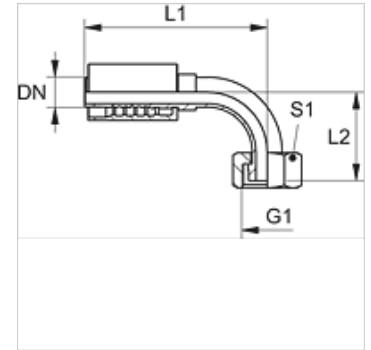

PA 700 AJF 90

Utična armatura, ORFS W90°

HANSA FLEX

Osobine

Oblast primene Utična armatura za creva HD 700

Priključak 1 UN/UNF navoj navrtke

Oblik zaptivke 1 ravno zaptivanje

Skraćenica ORFS

Norma ISO 8434-3

Uvezivanje sa osiguračem kidanja (interlock)

Obim isporuke Pritisna nazuvica + pritisni priključak

Materijal čelik

Površinska zaštita galvanska prevlaka

Artikal

Naziv	DN	Veličina	col	Radni pritisak (bar)	G1	L1 (mm)	L2 (mm)	S1
PA 720 AJF 90	19	12	3/4"	413,0	1.3/16" -12 UN	126,0	56,0	36
PA 725 AJF 90	25	16	1"	413,0	1.7/16" -12 UN	157,5	68,0	41
PA 732 AJF 90	31	20	1.1/4"	275,0	1.11/16" -12 UN	171,5	76,0	50
PA 740 AJF 90	38	24	1.1/2"	275,0	2" -12 UN	207,0	88,5	60