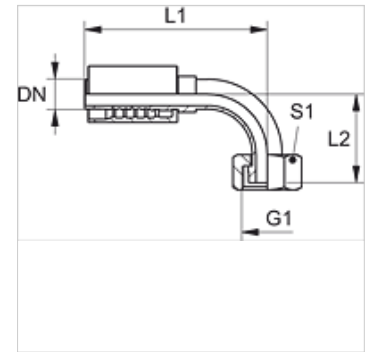

## Osobine

**Oblast primene** Utična armatura za creva HD 700

**Priključak 1** UN/UNF navoj navrtke

**Oblik zaptivke 1** ravno zaptivanje

**Skraćenica** ORFS

**Norma** ISO 8434-3

**Uvezivanje** sa osiguračem kidanja (interlock)

## Artikal

Naziv	DN	Veličina	col	Radni pritisak (bar)	G1	L1 (mm)	L2 (mm)	S1
PA 720 AJF 90	19	12	3/4"	413,0	1.3/16" -12 UN	126,0	56,0	36
PA 725 AJF 90	25	16	1"	413,0	1.7/16" -12 UN	157,5	68,0	41
PA 732 AJF 90	31	20	1.1/4"	275,0	1.11/16" -12 UN	171,5	76,0	50
PA 740 AJF 90	38	24	1.1/2"	275,0	2" -12 UN	207,0	88,5	60