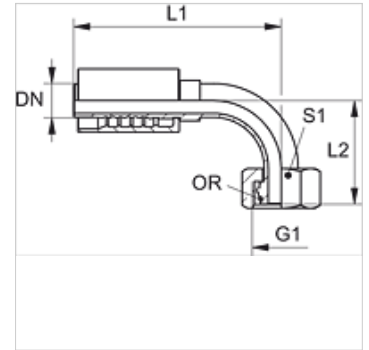

## Osobine

**Oblast primene** Utična armatura za creva HD 700

**Priključak 1** BSP navoj navrtke

**Oblik zaptivke 1** 60° spoljašnji konus sa O-prstenom

**Skraćenica** DKOR

**Norma** ISO 8434-6  
BS 5200

**Uvezivanje** sa osiguračem kidanja (interlock)

**Obim isporuke** Pritisna nazuvica + pritisni priključak

**Materijal** plemeniti čelik

## Artikal

Naziv	DN	Veličina	col	Radni pritisak (bar)	G1	L2 (mm)	S1	OR
PA 732 AOB 90 VA	31	20	1.1/4"	250,0	G 1.1/4" -11	100,0	50	29,1 x 1,6
PA 740 AOB 90 VA	38	24	1.1/2"	210,0	G 1.1/2" -11	110,0	60	35,1 x 1,6