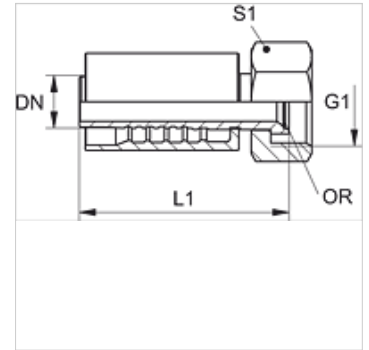

# PA 700 AOJ

Utična armatura, DKOJ

## Osobine

<b>Oblast primene</b>	Utična armatura za creva HD 700
<b>Priključak 1</b>	UN/UNF navoj navrtke
<b>Oblik zaptivke 1</b>	74° unutrašnji konus sa O-prstenom
<b>Skraćenica</b>	DKOJ
<b>Norma</b>	ISO 8434-2
<b>Uvezivanje</b>	sa osiguračem kidanja (interlock)
<b>Obim isporuke</b>	Pritisna nazuvica + pritisni priključak
<b>Materijal</b>	čelik
<b>Površinska zaštita</b>	galvanska prevlaka

## Artikal

Naziv	DN	Veličina	col	Radni pritisak (bar)	G1	L1 (mm)	S1	OR
PA 720 AOJ	19	12	3/4"	420,0	1.1/16" -12 UN	90,0	32	19,00 x 1,50
PA 725 AOJ	25	16	1"	420,0	1.5/16" -12 UN	103,5	41	25,00 x 1,50
PA 732 AOJ	31	20	1.1/4"	420,0	1.5/8" -12 UN	115,0	50	31,47 x 1,78
PA 740 AOJ	38	24	1.1/2"	420,0	1.7/8" -12 UN	132,0	55	37,82 x 1,78